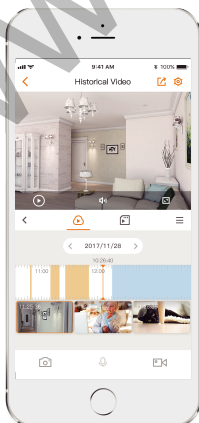

Уведомление о тревоге

Получайте мгновенные уведомления, находясь вне дома

Облачный сервис

Потоковое видео, хранение данных и другие возможности

Слот micro SD

Поддержка Micro SD до 64ГБ

Wi-Fi

IEEE802.11b/g/n (2,4 ГГц)