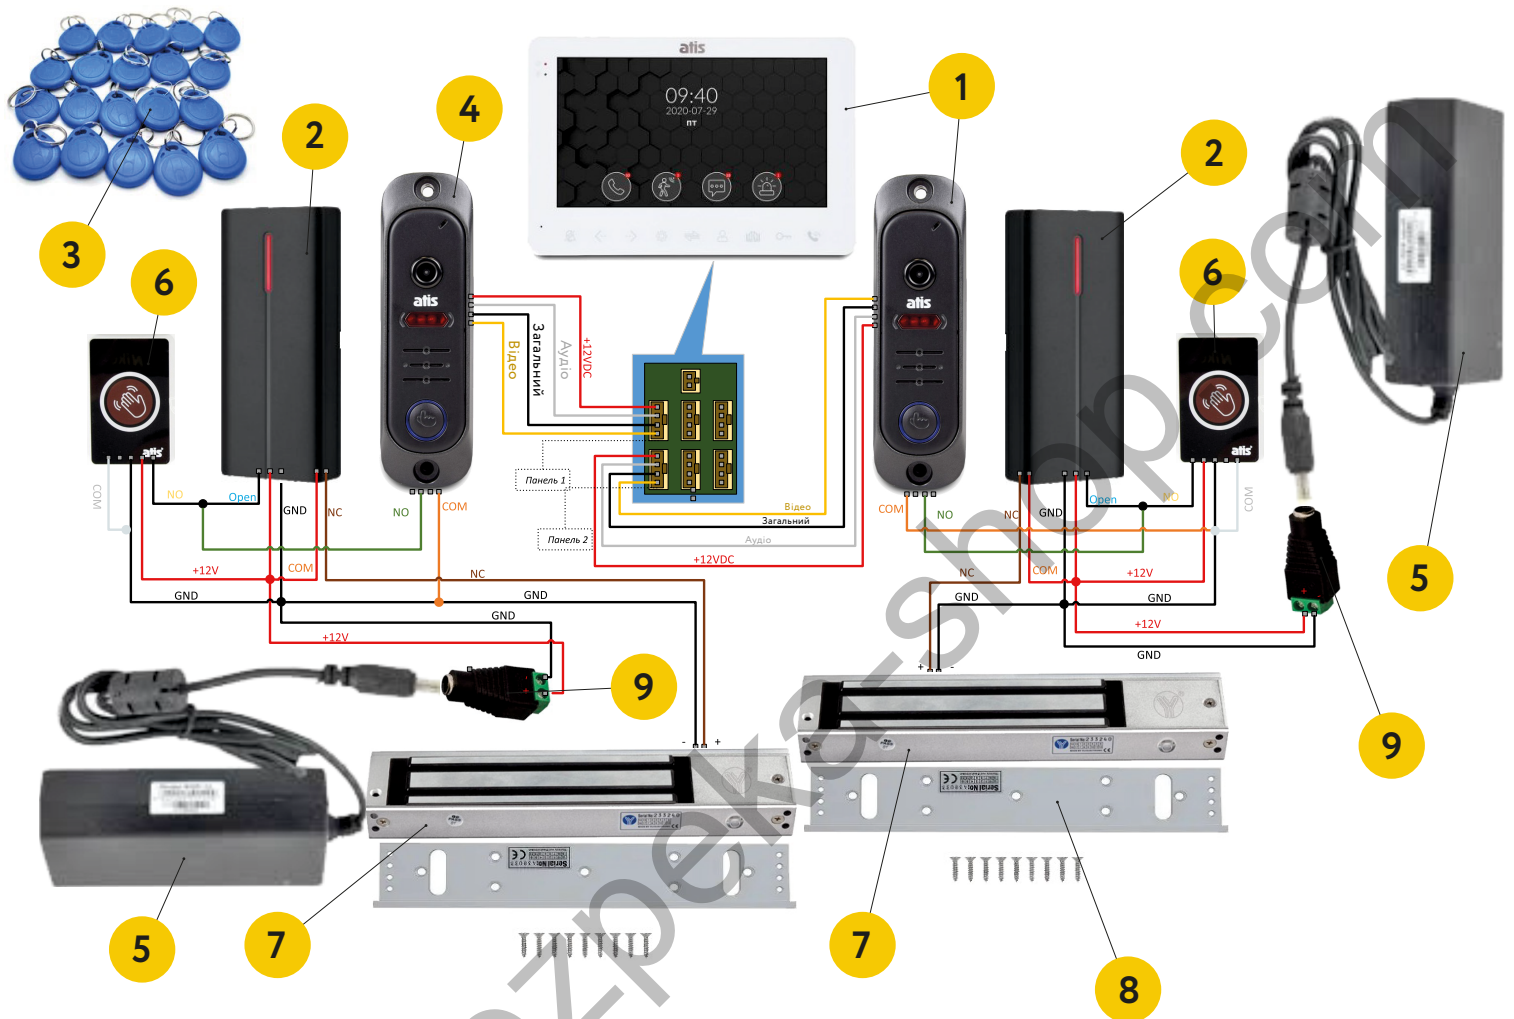

# КОМПЛЕКТ "ATIS КОНСЬЕРЖ 2"

№п./п.	Комплектація	К-сть, шт
1	Комплект відеодомофон і відеопанель ATIS AD-780 W Kit box	1
2	Контролер з вбудованим зчитувачем ATIS ACPR-08 EM-W (black)	2
3	Брелок RFID KEYFOB EM Blue	10
4	Відеопанель ATIS AT-380HR Black	1
5	Блок живлення Full Energy BGP-123Lite 12 В / 3 А	2
6	Безконтактна кнопка виходу ATIS Exit-K5	2
7	Електромагнітний замок YM-280N	2
8	Куток монтажний MBK-280NL	2
9	Роз'єм-power ATIS під затискач (female)	2