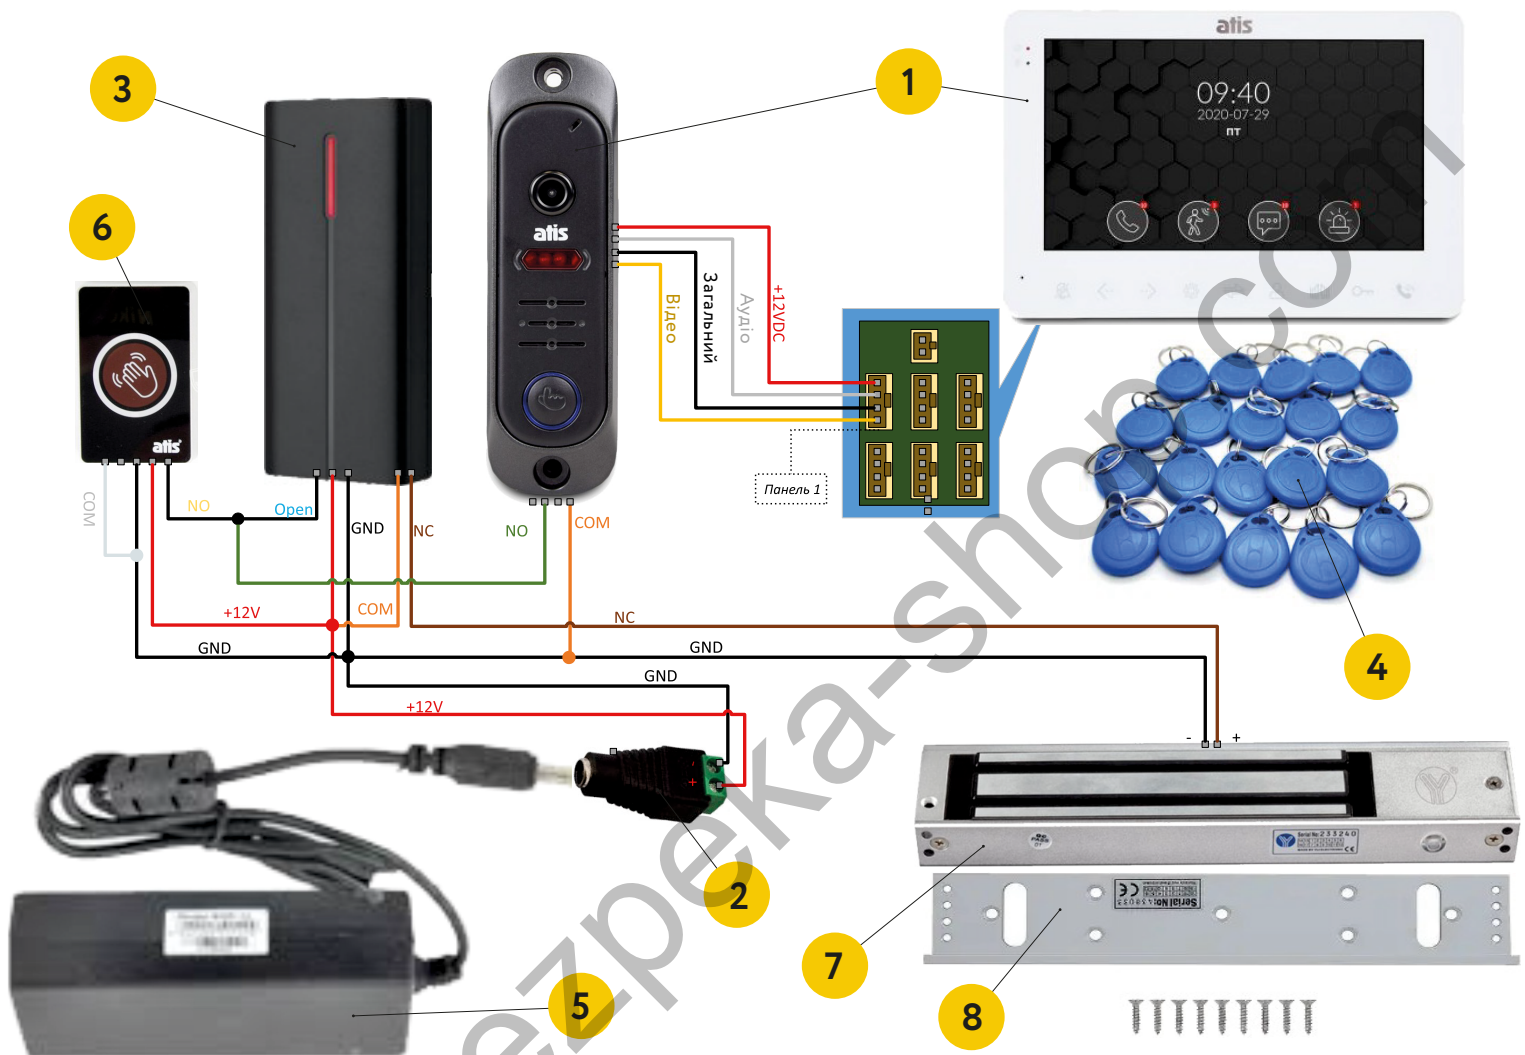

# КОМПЛЕКТ "ATIS КОНСЬЕРЖ 1"

№п./п.	Комплектація	К-сть, шт
1	Комплект відеодомофон і відеопанель ATIS AD-780 W Kit box	1
2	Роз'єм-power ATIS під затискач (female)	1
3	Контролер з вбудованим зчитувачем ATIS ACPR-08 EM-W (black)	1
4	Брелок RFID KEYFOB EM Blue	10
5	Блок живлення Full Energy BGP-123Lite 12 В / 3 А	1
6	Безконтактна кнопка виходу ATIS Exit-K5	1
7	Електромагнітний замок YM-280N	1
8	Куток монтажний MBK-280NL	1