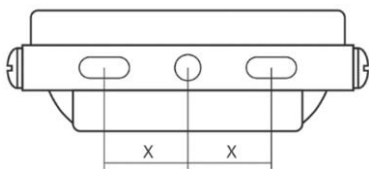

## Правила установки і експлуатації

1. Достаньте виріб з упаковки і перевірте на наявність механічних пошкоджень.

2. Переконайтеся у відсутності напруги живлення мережі.

3. Міцно закріпіть кронштейн прожектора на поверхні за допомогою мінімум двох шурупів (в комплект не входять, вибір шурупів залежить від типу поверхні для кріплення), як показано на малюнку 1.

Габаритні розміри: 120x80x55 мм