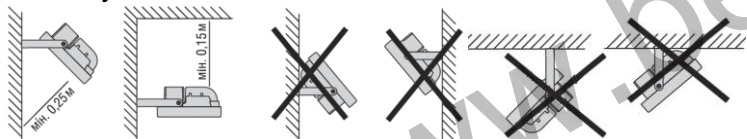

## Правила установки і експлуатації

1. Достаньте виріб з упаковки і перевірте на наявність механічних пошкоджень.

2. Переконайтеся у відсутності напруги живлення мережі.

3. Міцно закріпіть кронштейн прожектора на поверхні за допомогою мінімум двох шурупів (в комплект не входять, вибір шурупів залежить від типу поверхні для кріплення), як показано на малюнку 1.

Малюнок 1

4. При установці дотримуйтесь правил, зазначені на малюнку 2:

Малюнок 2

5. Для зміни кута нахилу прожектора необхідно послабити бічні гвинти на кронштейні, встановити необхідний кут нахилу, затягнути гвинти.