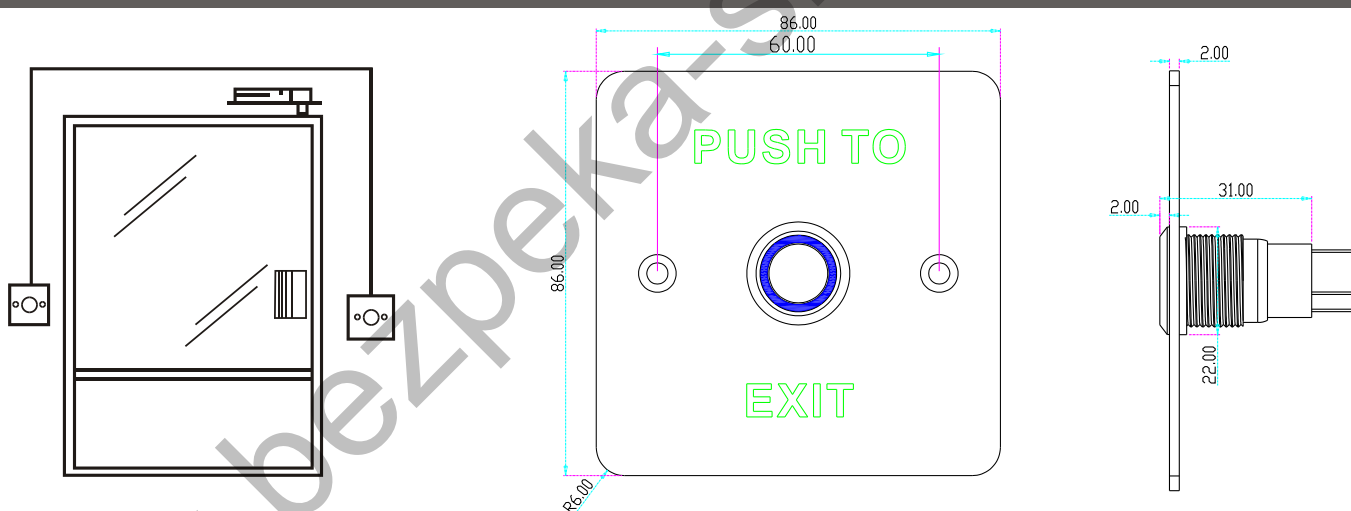

Кнопка выхода

Модель::РВК-814С

Характеристики

- Размеры: 86 x 86 x 31 (мм)
- Питание: 3A@36VDC Max
- Материал: панель из нержавеющей стали, металлическая кнопка
- Линейные выходы: NO/NC/COM
- Вес:0.2 кг

Схема

Подключение