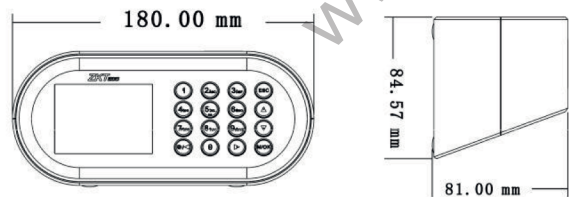

Спецификация

Модель		D1
Емкость	Пользователи(1:N) Отпечатки (1:N) Записи	1,000 1,000 50,000
Интерфейс	Wi-Fi USB	WLAN / Hot Spot USB 2.0 (Host)
Аппаратная часть	Экран Звук Температура эксплуатации Влажность Питание Батарея Размеры(W x H x D мм)	2.8" Цветной LCD 24-bit 0 °C- 45 °C 20% ~ 80% DC 5V 2A 4,000 мАч 180.0 x 84.5 x 81
Совместимость		ZKTime.net 3.0 ZKTime 5.0 ZKAccess 3.5 TA Assistant (Опция)

Конфигурация

Размеры (мм)

ZKTECO Украина
www.zkteco.com.ua
E-mail: mail@ualock.kiev.ua

RoHS