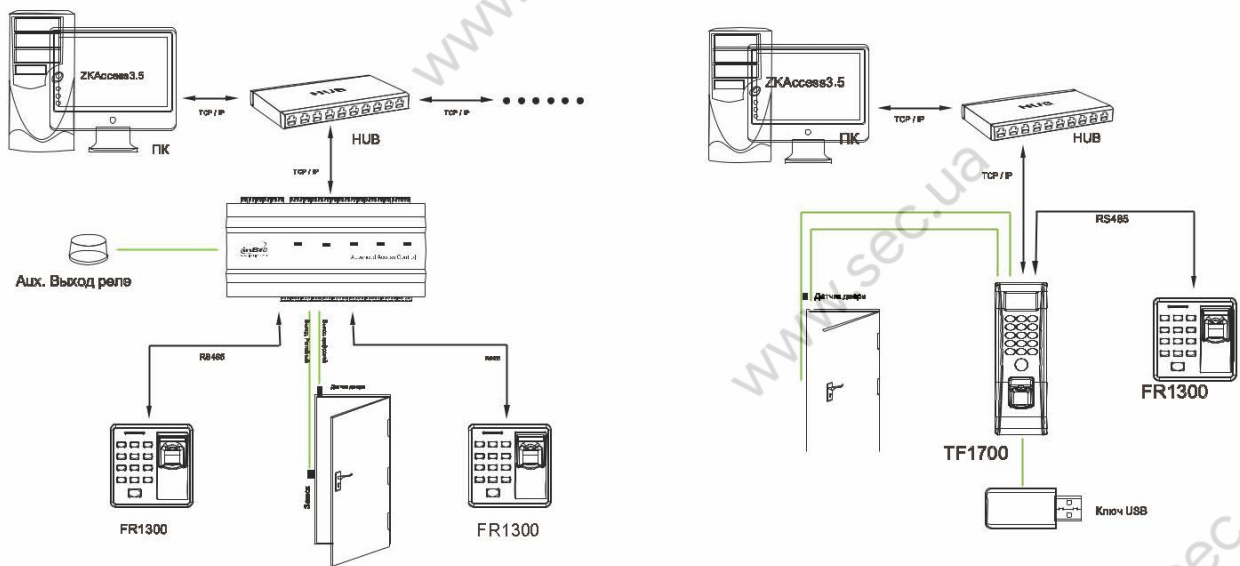

Характеристики

Датчик	ZK оптический датчик инфракрасного
Связь	RS485
Встроенный кард-ридер	125 кГц считыватель EM карт, опционально Mifare считыватель карт
Дополнительные функции	Модуль Mifare Card
Источник питания	12В
Рабочая Температура	0 ° C ~ 45 ° C
Рабочая влажность	20% ~ 80%
Измерение	88мм × 88мм × 33.6мм

Конфигурация

ZKTeco Inc.

ZK Mansion, White Rd, Gangloui, Bantian, Wujiaochang, район Лунган,
Шаньчжэнь Китай 518129 Телефон: 86-755-8960 2345/46/47/48
Электронная почта: sales@zkteco.com www.zkteco.com

Региональные офисы:

США: +1 732-412-6007 ЕС: +34
916532891 Бразилия: +55 31
2515-8328 Таиланд: +
66-027199154 Мексика: +
52-55-52928418

Южная Африка: +27 12 259 1047
Египет: +201110444134 Дубай: +971 4
6091 310 Индия: +91 8123536788
Индонезия: +62 21 2921 8949

Вьетнам: + 84-0169-5813007
Филиппины: +63 9084118832 Россия:
+8 915 178-48-81