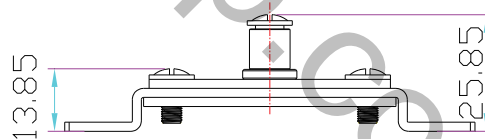

YLI ELECTRONIC

Электромеханический замок для раздвижных дверей

Модель: YEH-210

Характеристики

Размеры замка: 79Lx45.5Wx34.3H(mm)

Размеры фиксатора: 91Lx30Wx25.85H(mm)

Напряжение: 12VDC

Ток: 100mA

Удерживающая сила: 300kg

Рабочая температура: -40°C~ +50°C

Относительная влажность: >95%

Вес: 0.35kg

Размеры

Установка

Подключение