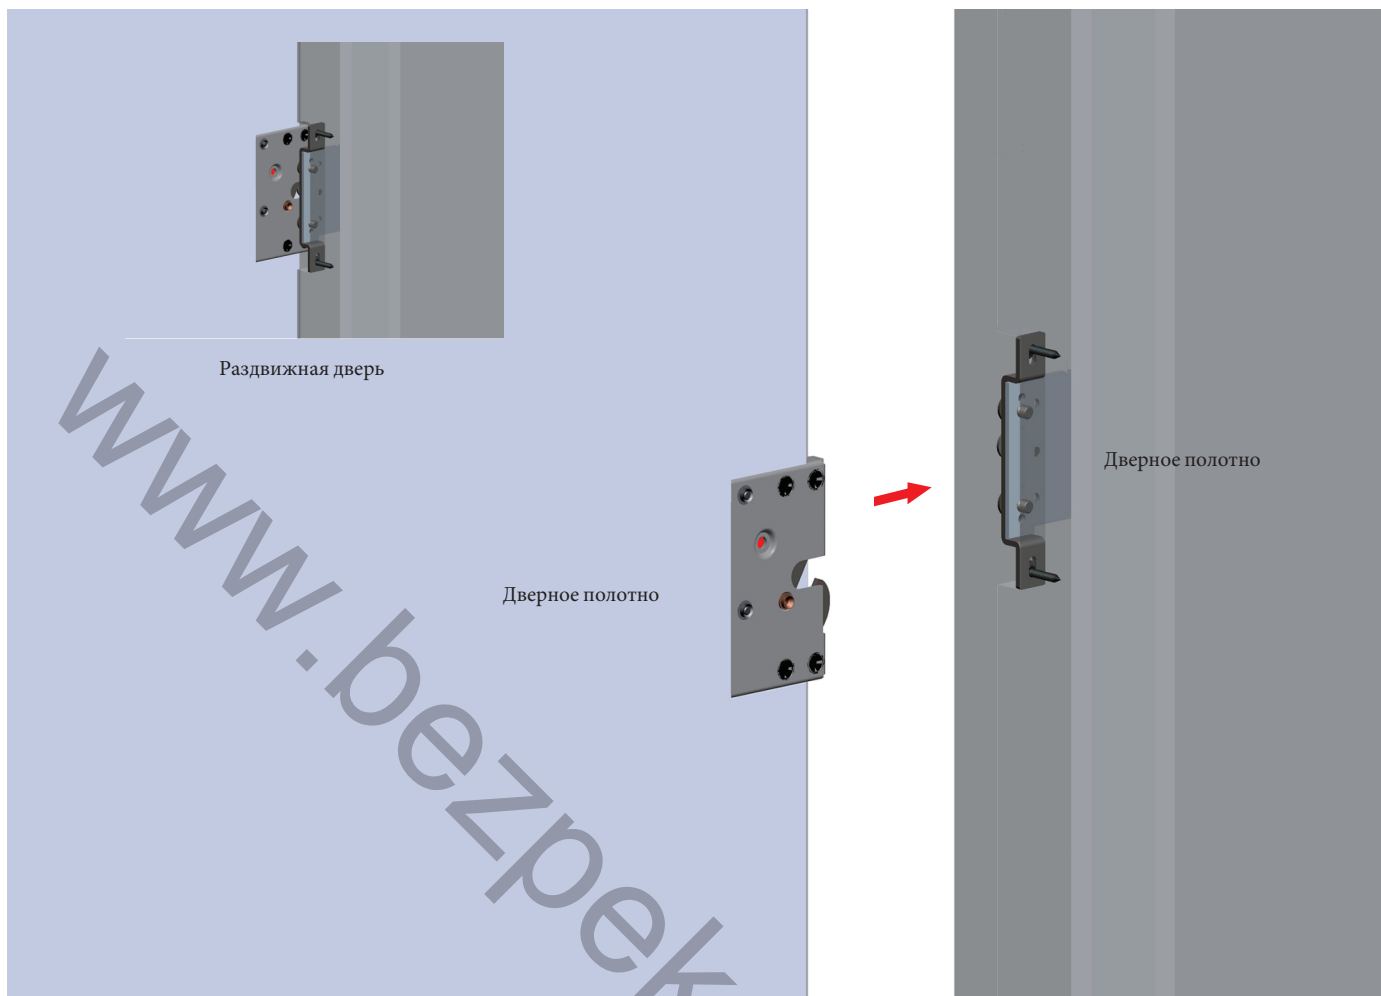

YLI ELECTRONIC

Электромеханический замок для раздвижных дверей

Модель: YEH-210

Характеристики

Размеры замка: 79Lx45.5Wx34.3H(mm)

Размеры фиксатора: 91Lx30Wx25.85H(mm)

Напряжение: 12VDC

Ток: 100mA

Удерживающая сила: 300kg

Рабочая температура: -40°C~ +50°C

Относительная влажность: >95%

Вес: 0.35kg

Размеры

Установка

Подключение