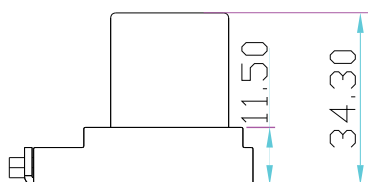

YLI ELECTRONIC

Электромеханический замок для раздвижных дверей

Модель: YEH-210

Характеристики

Размеры замка: 79Lx45.5Wx34.3H(mm)

Размеры фиксатора: 91Lx30Wx25.85H(mm)

Напряжение: 12VDC

Ток: 100mA

Удерживающая сила: 300kg

Рабочая температура: -40°C~ +50°C

Относительная влажность: >95%

Вес: 0.35kg

Размеры

Установка

Подключение