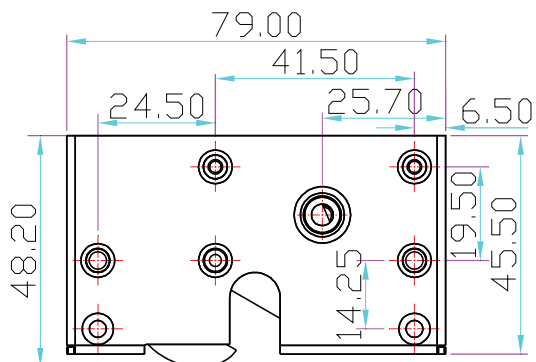

YLI ELECTRONIC

Электромеханический замок для раздвижных дверей

Модель: YEH-210

Характеристики

Размеры замка: 79Lx45.5Wx34.3H(mm)

Размеры фиксатора: 91Lx30Wx25.85H(mm)

Напряжение: 12VDC

Ток: 100mA

Удерживающая сила: 300kg

Рабочая температура: -40°C~ +50°C

Относительная влажность: >95%

Вес: 0.35kg

Размеры

Установка

Подключение