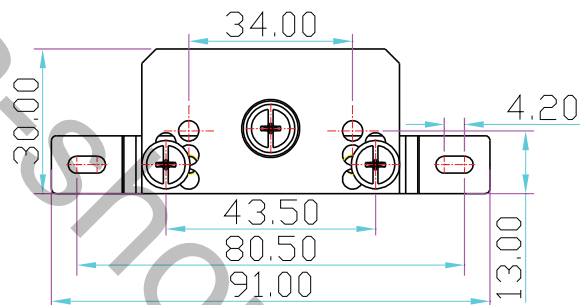

YLI ELECTRONIC

Электромеханический замок для раздвижных дверей

Модель: YEH-210

Характеристики

Размеры замка: 79Lx45.5Wx34.3H(mm)

Размеры фиксатора: 91Lx30Wx25.85H(mm)

Напряжение: 12VDC

Ток: 100mA

Удерживающая сила: 300kg

Рабочая температура: -40°C~ +50°C

Относительная влажность: >95%

Вес: 0.35kg

Размеры

Установка

Подключение