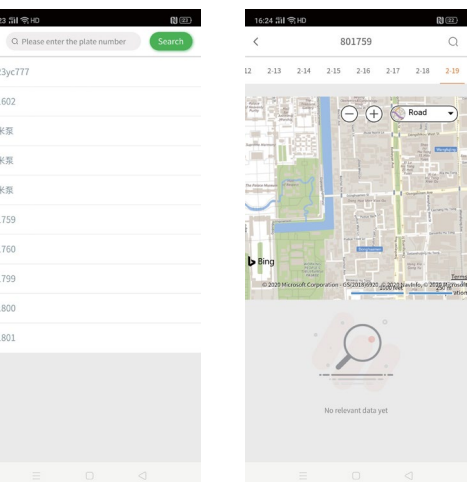

Home=>historyalarm

Історія тривог

Описання

- "home"=>"Historyalarm"=> Check Vechile=> Перейти на сторінку історії тривоги
- На сторінці відображаються перевірені журнали історії тривоги транспортного засобу