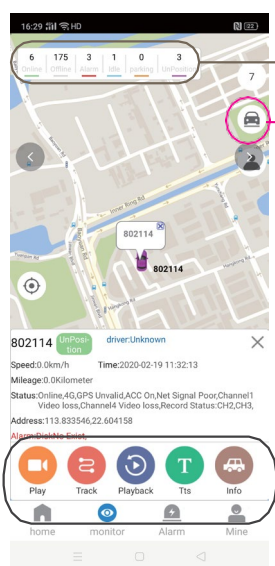

Home=>CompanyTrend

Аналіз ризиків

Описання

- "home"=>"Companytrends"=> Check user account(Переглянути обліковий запис користувача)=> Перейти на сторінку
- На сторінці відображається інформація про тривожні ситуації, що траплялись з транспортними засобами та аналіз ризиків по відповідному обліковому запису

home=>Vehicletrends

Звіти по транспорту

Описання

- "home"=>"Vehicletrends"=> Check vehicle =>Перейти на сторінку для перегляду інформації про сигналізацію на транспортних засобах
- На цій сторінці знаходиться інформація про сигналізацію транспортних засобів та аналіз ризиків облікового запису

Home=>CompanyCheck

Інф. про акаунт

Описання

- "home"=>"Companytrends"=> Check user account(Перевірити обліковий запис користувача)=> Перейти на сторінку
- На сторінці відображаються дані з перевірки поведінки та аналіз ризиків облікового запису

Monitor

Перегляд в режимі реального часу

Статус транспортних засобів, номер авто

Інформація по облікових записах

Описання

- [Play]** Відтворення відео в реальному часі
- [Track]** Відтворення маршруту GPS-трекера
- [Playback]** Відтворення записаних відео з HDD або з SD-карти
- [TTS]** Надіслати TTS повідомлення водієві
- [Info]** Показати інформацію про транспортний засіб