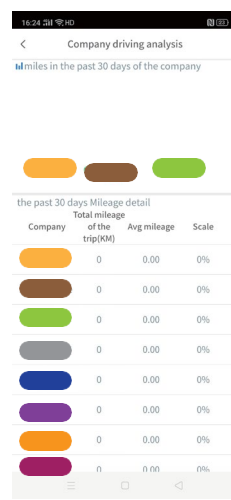

home=>CompanyDrive

Звіти по транспорту

Описання

- "home"=>Company Drive=> Перейдіть на сторінку с інформацією по пробігу транспортних засобів
- Сторінка для відображення різних видів звітів, статистики пробігу транспортних засобів компанії