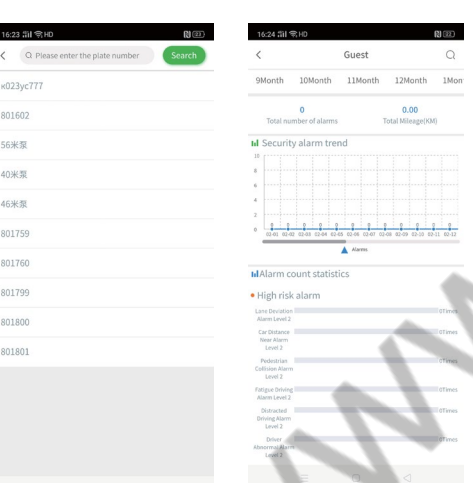

home=>CompanyDrive

Звіти по транспорту

Описання

- "home"=>Company Drive=> Перейдіть на сторінку с інформацією по пробігу транспортних засобів
- Сторінка для відображення різних видів звітів, статистики пробігу транспортних засобів компанії

Home=>historyalarm

Історія тривог

Описання

- "home"=>"Historyalarm"=> Check Vechile=> Перейти на сторінку історії тривоги
- На сторінці відображаються перевірені журнали історії тривоги транспортного засобу

home=>Dringehavior..

Поведінка за кермом

Описання

- "home"=>Drivingbehavioranalysis=>Перейти на сторінку аналізу водійської поведінки
- Сторінка для відображення різних видів звітів про поведінку водія за кермом, таких як DSM, ADAS тощо

Home=>CompanyTrend

Аналіз ризиків

Описання

- "home"=>"Companytrends"=> Check user account(Переглянути обліковий запис користувача)=> Перейти на сторінку
- На сторінці відображається інформація про тривожні ситуації, що траплялись з транспортними засобами та аналіз ризиків по відповідному обліковому запису