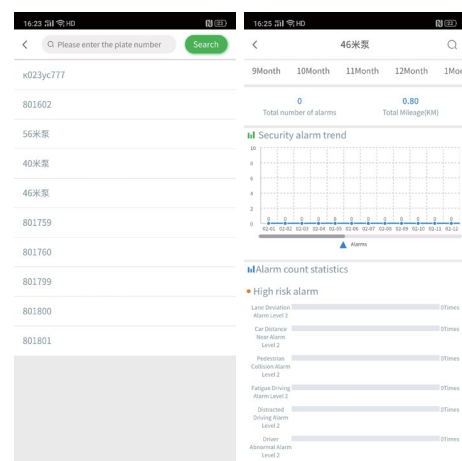

Home=>historyalarm

Історія тривог

Описання

- "home"=>"Historyalarm"=> Check Vechile=> Перейти на сторінку історії тривоги
- На сторінці відображаються перевірені журнали історії тривоги транспортного засобу

home=>Dringehavior..

Поведінка за кермом

Описання

- "home"=>Drivingbehavioranalysis=>Перейти на сторінку аналізу водійської поведінки
- Сторінка для відображення різних видів звітів про поведінку водія за кермом, таких як DSM, ADAS тощо

Home=>CompanyTrend

Аналіз ризиків

Описання

- "home"=>"Companytrends"=> Check user account(Переглянути обліковий запис користувача)=> Перейти на сторінку
- На сторінці відображається інформація про тривожні ситуації, що траплялись з транспортними засобами та аналіз ризиків по відповідному обліковому запису

home=>Vehicletrends

Звіти по транспорту

Описання

- "home"=>"Vehicletrends"=> Check vehicle =>Перейти на сторінку для перегляду інформації про сигналізацію на транспортних засобах
- На цій сторінці знаходиться інформація про сигналізацію транспортних засобів та аналіз ризиків облікового запису