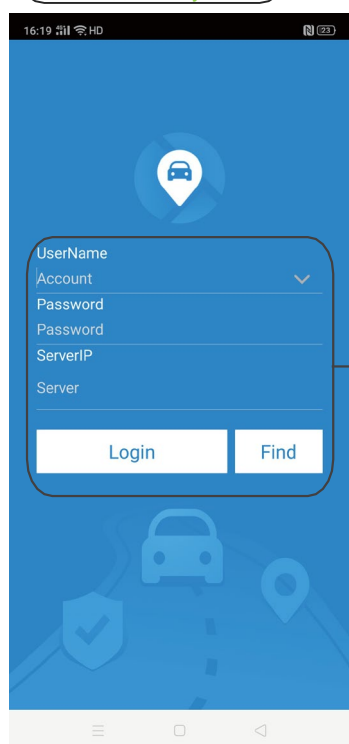

CMSV7 Login

Вхід в акаунт

Описання

- [Username]** Введіть ім'я користувача CMSV6
- [Password]** Введіть пароль користувача CMSV6
- [Server IP]** Введіть IP-адресу сервера CMSV6

Після введення вищевказаної інформації, будь ласка, натисніть "Login", щоб увійти в застосунок

Main Page

Головна сторінка

Описання

- [Home]** Щоденний звіт про різні види подій, спрацювання сигналізації, аналіз поведінки водія
- [Monitor]** Відтворення відео в реальному часі, інформація про GPS-трекер, відтворення маршруту.
- [Alarm]** Журнали сигналізації транспортного засобу та тривоги DSM. Журнали попереджень ADAS
- [Mine]** Редагування інформації про обліковий запис користувача та вибір карт google/bing