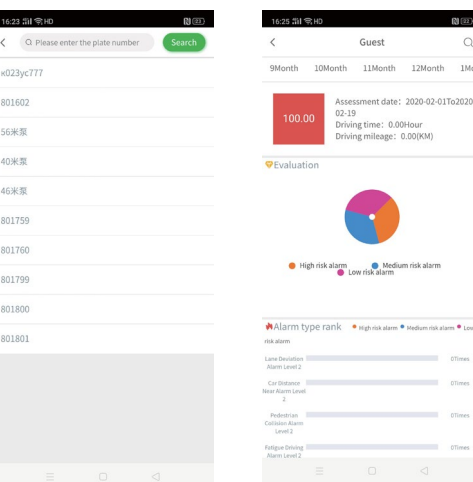

home=>Dringehavior..

Поведінка за кермом

Описання

- "home"=>Drivingbehavioranalysis=>Перейти на сторінку аналізу водійської поведінки
- Сторінка для відображення різних видів звітів про поведінку водія за кермом, таких як DSM, ADAS тощо

Home=>CompanyTrend

Аналіз ризиків

Описання

- "home"=>"Companytrends"=> Check user account(Переглянути обліковий запис користувача)=> Перейти на сторінку
- На сторінці відображається інформація про тривожні ситуації, що траплялись з транспортними засобами та аналіз ризиків по відповідному обліковому запису

home=>Vehicletrends

Звіти по транспорту

Описання

- "home"=>"Vehicletrends"=> Check vehicle =>Перейти на сторінку для перегляду інформації про сигналізацію на транспортних засобах
- На цій сторінці знаходиться інформація про сигналізацію транспортних засобів та аналіз ризиків облікового запису

Home=>CompanyCheck

Інф. про акаунт

Описання

- "home"=>"Companytrends"=> Check user account(Перевірити обліковий запис користувача)=> Перейти на сторінку
- На сторінці відображаються дані з перевірки поведінки та аналіз ризиків облікового запису