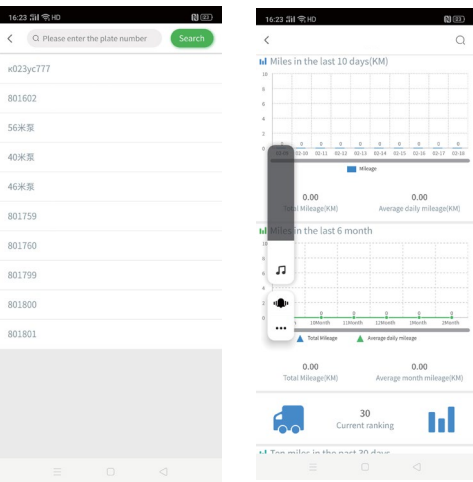

Main Page

Головна сторінка

Описання

- [Home]** Щоденний звіт про різні види подій, спрацювання сигналізації, аналіз поведінки водія
- [Monitor]** Відтворення відео в реальному часі, інформація про GPS-трекер, відтворення маршруту.
- [Alarm]** Журнали сигналізації транспортного засобу та тривоги DSM. Журнали попереджень ADAS
- [Mine]** Редагування інформації про обліковий запис користувача та вибір карт google/bing

Home=>VehicleDrive

Статистика пробігу

Описання

- "home"=>"VehicleDrive"=> Check Vechile=>Перейдіть на сторінку с інформацією по пробігу транспортних засобів
- Основне на цій сторінці, це звіт про статистику пробігу транспортного засобу