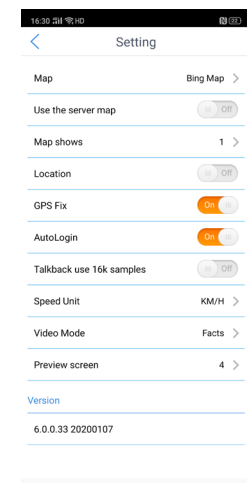

Monitor

Перегляд в режимі реального часу

Статус транспортних засобів, номер авто

Інформація по облікових записах

Описання

- [Play]** Відтворення відео в реальному часі
- [Track]** Відтворення маршруту GPS-трекера
- [Playback]** Відтворення записаних відео з HDD або з SD-карти
- [TTS]** Надіслати TTS повідомлення водієві
- [Info]** Показати інформацію про транспортний засіб

Mine

Мої налаштування

Описання

- "mine"=>"setting"=> to switch maps and other setup(для перемикання карт та інших налаштувань)
- За замовчуванням у застосунку використовуються карти Bing