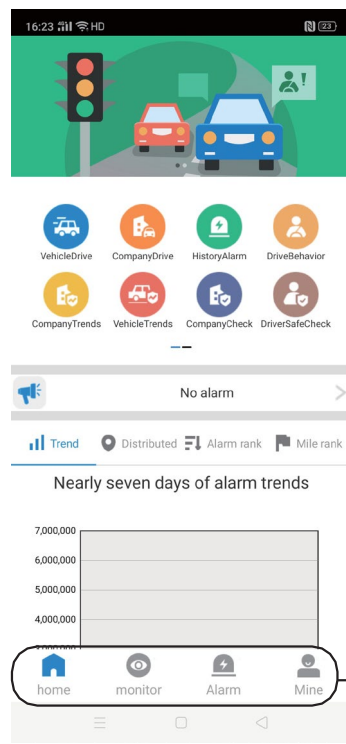

CMSV7 Login

Вхід в акаунт

Описання

- [Username]** Введіть ім'я користувача CMSV6
- [Password]** Введіть пароль користувача CMSV6
- [Server IP]** Введіть IP-адресу сервера CMSV6

Після введення вищевказаної інформації, будь ласка, натисніть "Login", щоб увійти в застосунок

Main Page

Головна сторінка

Описання

- [Home]** Щоденний звіт про різні види подій, спрацювання сигналізації, аналіз поведінки водія
- [Monitor]** Відтворення відео в реальному часі, інформація про GPS-трекер, відтворення маршруту.
- [Alarm]** Журнали сигналізації транспортного засобу та тривоги DSM. Журнали попереджень ADAS
- [Mine]** Редагування інформації про обліковий запис користувача та вибір карт google/bing