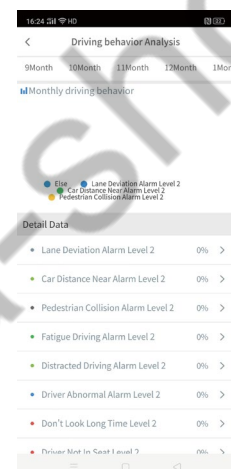

Home=>historyalarm

Історія тривог

Описання

- "home"=>"Historyalarm"=> Check Vechile=> Перейти на сторінку історії тривоги
- На сторінці відображаються перевірені журнали історії тривоги транспортного засобу

home=>Dringehavior..

Поведінка за кермом

Описання

- "home"=>Drivingbehavioranalysis=>Перейти на сторінку аналізу водійської поведінки
- Сторінка для відображення різних видів звітів про поведінку водія за кермом, таких як DSM, ADAS тощо