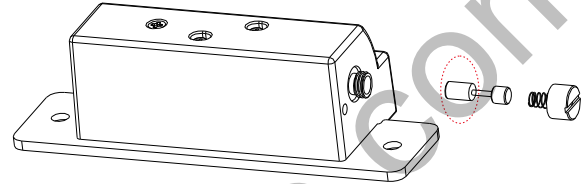

YLI ELECTRONIC

Электрозащелка

Модель: YS-622-S

Технические характеристики

Габаритные размеры	153 Д x 43 Ш x 49 В (мм)
Питание	DC12V (по умолчанию) DC24V
Потребление	12В / 320мА; 24 В / 160 мА
Материал защелки	Закаленная нержавеющая сталь 304
Характерная черта	Регулируемый отказоустойчивый
Выходные контакты	Датчик двери (NO / NC / COM)
Применение	Европейская и американская противопожарная защелка
Особенность	Применяется ко всем маркам огнестойких замков
Прочность	Механическое испытание: 1,000,000 раз
Угол открытия двери	90 градусов
Вес	0,52 кг

Размеры (единица измерения: мм)

Зеленый: NO
 Белый: COM
 Желтый: NC

красный: +
 Чернить: -

DC12V (по умолчанию); DC24V

Открутите гайку для настройки режима безопасности, короткий конец винта для режима NO

Открутите гайку для настройки режима безопасности, длинный конец винта для режима NC