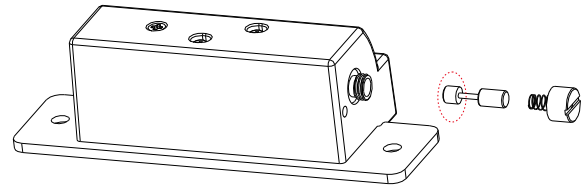

YLI ELECTRONIC

Электрозащелка

Модель: YS-622-S

Технические характеристики

Габаритные размеры	153 Д x 43 Ш x 49 В (мм)
Питание	DC12V (по умолчанию) DC24V
Потребление	12В / 320мА; 24 В / 160 мА
Материал защелки	Закаленная нержавеющая сталь 304
Характерная черта	Регулируемый отказоустойчивый
Выходные контакты	Датчик двери (NO / NC / COM)
Применение	Европейская и американская противопожарная защелка
Особенность	Применяется ко всем маркам огнестойких замков
Прочность	Механическое испытание: 1,000,000 раз
Угол открытия двери	90 градусов
Вес	0,52 кг

Размеры (единица измерения: мм)

Зеленый: NO
 Белый: COM
 Желтый: NC

красный: +
 Чернить: -

DC12V (по умолчанию); DC24V

Открутите гайку для настройки режима безопасности, короткий конец винта для режима NO

Открутите гайку для настройки режима безопасности, длинный конец винта для режима NC