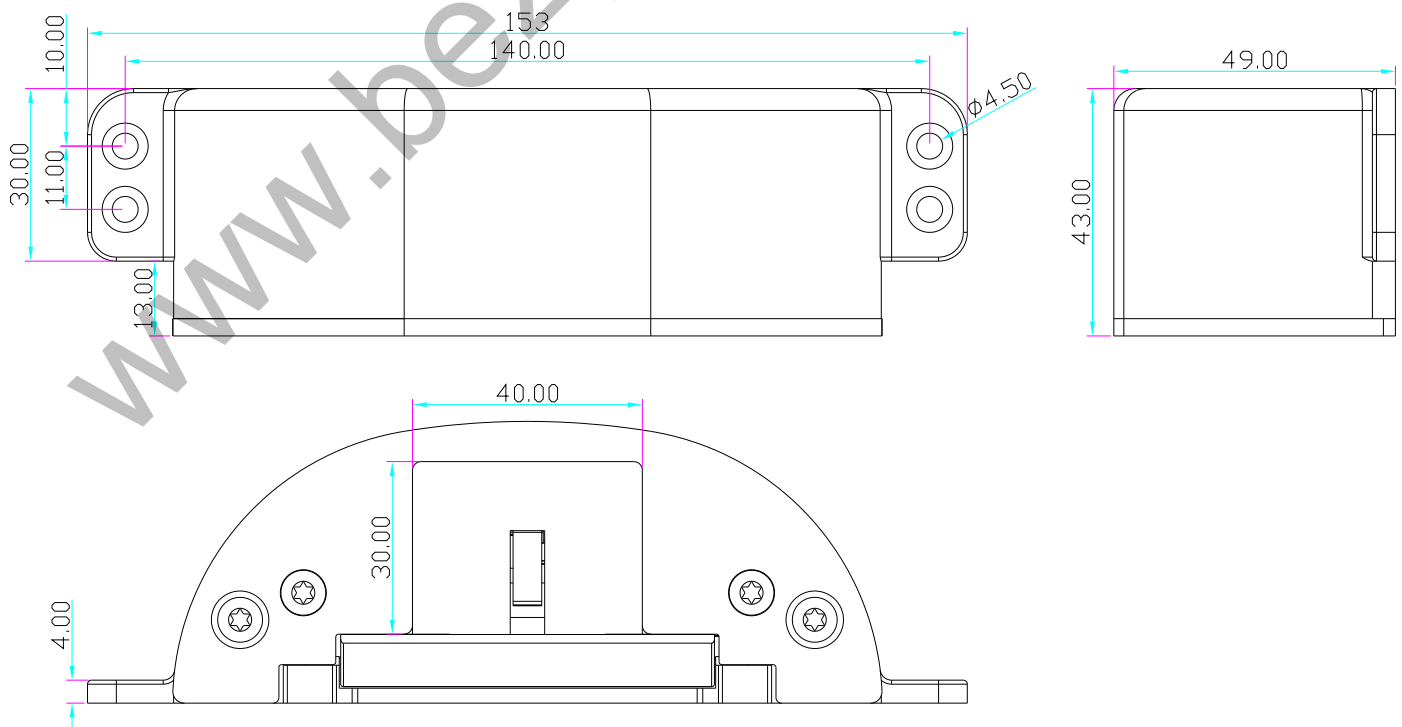

YLI ELECTRONIC

Электрозащелка

Модель: YS-622-S

Технические характеристики

Габаритные размеры	153 Д x 43 Ш x 49 В (мм)
Питание	DC12V (по умолчанию) DC24V
Потребление	12В / 320мА; 24 В / 160 мА
Материал защелки	Закаленная нержавеющая сталь 304
Характерная черта	Регулируемый отказоустойчивый
Выходные контакты	Датчик двери (NO / NC / COM)
Применение	Европейская и американская противопожарная защелка
Особенность	Применяется ко всем маркам огнестойких замков
Прочность	Механическое испытание: 1,000,000 раз
Угол открытия двери	90 градусов
Вес	0,52 кг

Размеры (единица измерения: мм)

Зеленый: NO
 Белый: COM
 Желтый: NC

красный: +
 Чернить: -

DC12V (по умолчанию); DC24V

Открутите гайку для настройки режима безопасности, короткий конец винта для режима NO

Открутите гайку для настройки режима безопасности, длинный конец винта для режима NC