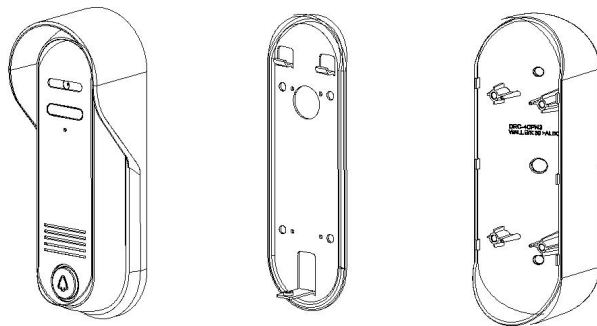

2. Подключение и установка

[Рис. 3]

1. Совместите отверстия на стене, где будет размещена вызывная панель, с отверстиями монтажного кронштейна и закрепите.
Рис. 1: Вариант установки вызывной панели на угол 30° (универсальный угловой кронштейн (лево-право)).
Рис. 2: Установка вызывной панели без углового кронштейна (фронтально).
2. Подключите монитор как показано на рисунке 3.
(№1: красный/звук, №2 синий/земля, №3: желтый/DC12V, №4: черный/видео)
3. Подключите кабель к замку как показано на рисунке 3.
4. Затяните болты, затем закройте заглушками.
5. Для подключения вызывной панели и монитора рекомендуется использовать коаксиальный кабель для видео линии и заземления. При использовании кабеля UTP качество видео может ухудшиться.

[Рис. 1]

[Рис. 2]

- Вы можете отрегулировать громкость динамика, используя отвертку, как показано на рисунке 4.

[Рис. 4]

- Обратите внимание на рекомендуемое размещение вызывной панели на рисунке ниже.

3. Комплектация

M/T HOLE CAP

SCREW PHM 3*8

SCREW LHM 4*5

SCREW LH1T 4*30

4. Спецификация

Модель	DRC-4CPHD2	
Номинальное напряжение	DC 12 В (от монитора)	
Подключение	4 провода к монитору (соблюдайте полярность)	
Матрица	CMOS 2 megapixel(AHD)	
Формат видео	NTSC или PAL	
Коммуникация	одновременная	
Минимальное освещение	0.1 люкс (на расстоянии 300 мм)Подсветка вкл.	
Подсветка	светодиодная (включается при недостаточном освещении)	
Угол обзора	97°(Д)	
Рабочие температуры	-10 С (тестировался при -40°С) ~ +40 °С	
Вес (г)	415 г(с кронштейном)	
Размеры (мм)	59(Ш) x 164(В) x 42.1(Г)	
Расстояние от вызывной панели до монитора (Сопротивление до 10 Ом на каждые 100 м по UTP Cat 5e.)	Ø 0.5 UTP	
	28 М	
Гарантия	1 год	
Условия хранения	температура	-40 °С до 50 °С
	влажность	менее 90 %