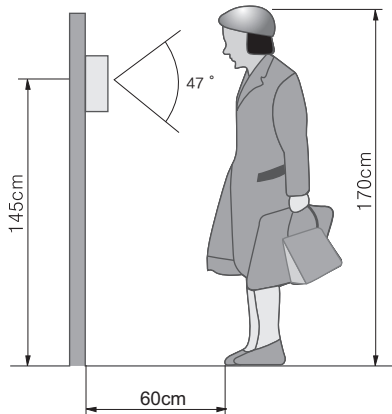

2. Подключение и установка

[Рис. 3]

1. Совместите отверстия на стене, где будет размещена вызывная панель, с отверстиями монтажного кронштейна и закрепите.
Рис. 1: Вариант установки вызывной панели на угол 30° (универсальный угловой кронштейн (лево-право)).
Рис. 2: Установка вызывной панели без углового кронштейна (фронтально).
2. Подключите монитор как показано на рисунке 3.
(№1: красный/звук, №2 синий/земля, №3: желтый/DC12V, №4: черный/видео)
3. Подключите кабель к замку как показано на рисунке 3.
4. Затяните болты, затем закройте заглушками.
5. Для подключения вызывной панели и монитора рекомендуется использовать коаксиальный кабель для видео линии и заземления. При использовании кабеля UTP качество видео может ухудшиться.

[Рис. 1]

[Рис. 2]

- Вы можете отрегулировать громкость динамика, используя отвертку, как показано на рисунке 4.

[Рис. 4]

- Обратите внимание на рекомендуемое размещение вызывной панели на рисунке ниже.

3. Комплектация

M/T HOLE CAP

SCREW PHM 3*8

SCREW LHM 4*5

SCREW LH1T 4*30

4. Спецификация

Модель	DRC-4CPHD2	
Номинальное напряжение	DC 12 В (от монитора)	
Подключение	4 провода к монитору (соблюдайте полярность)	
Матрица	CMOS 2 megapixel(AHD)	
Формат видео	NTSC или PAL	
Коммуникация	одновременная	
Минимальное освещение	0.1 люкс (на расстоянии 300 мм)Подсветка вкл.	
Подсветка	светодиодная (включается при недостаточном освещении)	
Угол обзора	97°(Д)	
Рабочие температуры	-10 С (тестировался при -40°С) ~ +40 °С	
Вес (г)	415 г(с кронштейном)	
Размеры (мм)	59(Ш) x 164(В) x 42.1(Г)	
Расстояние от вызывной панели до монитора (Сопротивление до 10 Ом на каждые 100 м по UTP Cat 5e.)	Ø 0.5 UTP	
	28 М	
Гарантия	1 год	
Условия хранения	температура	-40 °С до 50 °С
	влажность	менее 90 %