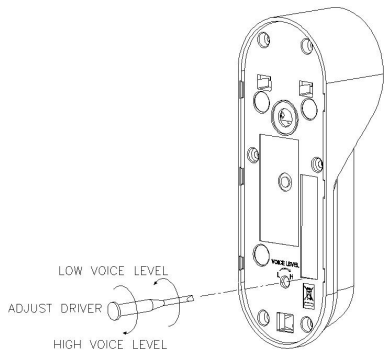

2. Подключение и установка

[Рис. 3]

1. Совместите отверстия на стене, где будет размещена вызывная панель, с отверстиями монтажного кронштейна и закрепите.
Рис. 1: Вариант установки вызывной панели на угол 30° (универсальный угловой кронштейн (лево-право)).
Рис. 2: Установка вызывной панели без углового кронштейна (фронтально).
2. Подключите монитор как показано на рисунке 3.
(№1: красный/звук, №2 синий/земля, №3: желтый/DC12V, №4: черный/видео)
3. Подключите кабель к замку как показано на рисунке 3.
4. Затяните болты, затем закройте заглушками.
5. Для подключения вызывной панели и монитора рекомендуется использовать коаксиальный кабель для видео линии и заземления. При использовании кабеля UTP качество видео может ухудшиться.

[Рис. 1]

[Рис. 2]

- Вы можете отрегулировать громкость динамика, используя отвертку, как показано на рисунке 4.

[Рис. 4]

- Обратите внимание на рекомендуемое размещение вызывной панели на рисунке ниже.

3. Комплектация

M/T HOLE CAP

SCREW PHM 3*8

SCREW LHM 4*5

SCREW LH1T 4*30

4. Спецификация

Модель	DRC-4CPHD2	
Номинальное напряжение	DC 12 В (от монитора)	
Подключение	4 провода к монитору (соблюдайте полярность)	
Матрица	CMOS 2 megapixel(AHD)	
Формат видео	NTSC или PAL	
Коммуникация	одновременная	
Минимальное освещение	0.1 люкс (на расстоянии 300 мм)Подсветка вкл.	
Подсветка	светодиодная (включается при недостаточном освещении)	
Угол обзора	97°(Д)	
Рабочие температуры	-10 С (тестировался при -40°С) ~ +40 °С	
Вес (г)	415 г(с кронштейном)	
Размеры (мм)	59(Ш) x 164(В) x 42.1(Г)	
Расстояние от вызывной панели до монитора (Сопротивление до 10 Ом на каждые 100 м по UTP Cat 5e.)	Ø 0.5 UTP	
	28 М	
Гарантия	1 год	
Условия хранения	температура	-40 °С до 50 °С
	влажность	менее 90 %