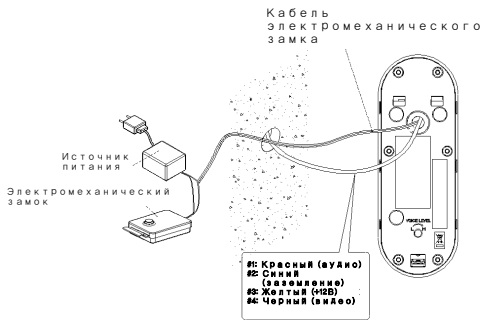

Содержание

1. Внешний вид и составляющие
2. Подключение и установка
3. Комплектация
4. Спецификация

1. Внешний вид и комплектация

Фронтальная панель

Тыльная панель

- | | |
|-----------------|----------------------------|
| ① Камера | ⑥ Монтажные отверстия |
| ② Светодиод | ⑦ Кабель монитора |
| ③ Микрофон | ⑧ Кабель подключения замка |
| ④ Динамик | ⑨ Регулировка громкости |
| ⑤ Кнопка вызова | |

2. Подключение и установка

[Рис. 3]

1. Совместите отверстия на стене, где будет размещена вызывная панель, с отверстиями монтажного кронштейна и закрепите.
Рис. 1: Вариант установки вызывной панели на угол 30° (универсальный угловой кронштейн (лево-право)).
Рис. 2: Установка вызывной панели без углового кронштейна (фронтально).
2. Подключите монитор как показано на рисунке 3.
(№1: красный/звук, №2 синий/земля, №3: желтый/DC12V, №4: черный/видео)
3. Подключите кабель к замку как показано на рисунке 3.
4. Затяните болты, затем закройте заглушками.
5. Для подключения вызывной панели и монитора рекомендуется использовать коаксиальный кабель для видео линии и заземления. При использовании кабеля UTP качество видео может ухудшиться.

[Рис. 1]

[Рис. 2]

- Вы можете отрегулировать громкость динамика, используя отвертку, как показано на рисунке 4.

[Рис. 4]

- Обратите внимание на рекомендуемое размещение вызывной панели на рисунке ниже.

3. Комплектация