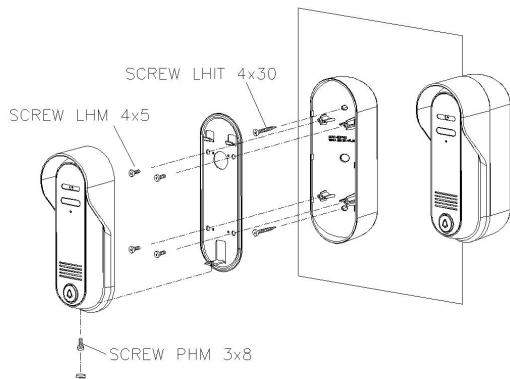

Содержание

1. Внешний вид и составляющие
2. Подключение и установка
3. Комплектация
4. Спецификация

1. Внешний вид и комплектация

Фронтальная панель

Тыльная панель

- | | |
|-----------------|----------------------------|
| ① Камера | ⑥ Монтажные отверстия |
| ② Светодиод | ⑦ Кабель монитора |
| ③ Микрофон | ⑧ Кабель подключения замка |
| ④ Динамик | ⑨ Регулировка громкости |
| ⑤ Кнопка вызова | |

2. Подключение и установка

[Рис. 3]

1. Совместите отверстия на стене, где будет размещена вызывная панель, с отверстиями монтажного кронштейна и закрепите.
Рис. 1: Вариант установки вызывной панели на угол 30° (универсальный угловой кронштейн (лево-право)).
Рис. 2: Установка вызывной панели без углового кронштейна (фронтально).
2. Подключите монитор как показано на рисунке 3.
(№1: красный/звук, №2 синий/земля, №3: желтый/DC12V, №4: черный/видео)
3. Подключите кабель к замку как показано на рисунке 3.
4. Затяните болты, затем закройте заглушками.
5. Для подключения вызывной панели и монитора рекомендуется использовать коаксиальный кабель для видео линии и заземления. При использовании кабеля UTP качество видео может ухудшиться.

M/T HOLE CAP

SCREW PHM 3*8

SCREW LHM 4*5

SCREW LH1T 4*30

4. Спецификация

Модель	DRC-4CPHD2	
Номинальное напряжение	DC 12 В (от монитора)	
Подключение	4 провода к монитору (соблюдайте полярность)	
Матрица	CMOS 2 megapixel(AHD)	
Формат видео	NTSC или PAL	
Коммуникация	одновременная	
Минимальное освещение	0.1 люкс (на расстоянии 300 мм)Подсветка вкл.	
Подсветка	светодиодная (включается при недостаточном освещении)	
Угол обзора	97°(Д)	
Рабочие температуры	-10 С (тестировался при -40°С) ~ +40 °С	
Вес (г)	415 г(с кронштейном)	
Размеры (мм)	59(Ш) x 164(В) x 42.1(Г)	
Расстояние от вызывной панели до монитора (Сопротивление до 10 Ом на каждые 100 м по UTP Cat 5e.)	Ø 0.5 UTP	
	28 М	
Гарантия	1 год	
Условия хранения	температура	-40 °С до 50 °С
	влажность	менее 90 %