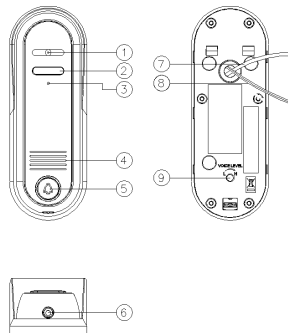

Содержание

1. Внешний вид и составляющие
2. Подключение и установка
3. Комплектация
4. Спецификация

1. Внешний вид и комплектация

Фронтальная панель

Тыльная панель

- | | |
|-----------------|----------------------------|
| ① Камера | ⑥ Монтажные отверстия |
| ② Светодиод | ⑦ Кабель монитора |
| ③ Микрофон | ⑧ Кабель подключения замка |
| ④ Динамик | ⑨ Регулировка громкости |
| ⑤ Кнопка вызова | |

2. Подключение и установка

[Рис. 3]

1. Совместите отверстия на стене, где будет размещена вызывная панель, с отверстиями монтажного кронштейна и закрепите.
Рис. 1: Вариант установки вызывной панели на угол 30° (универсальный угловой кронштейн (лево-право)).
Рис. 2: Установка вызывной панели без углового кронштейна (фронтально).
2. Подключите монитор как показано на рисунке 3.
(№1: красный/звук, №2 синий/земля, №3: желтый/DC12V, №4: черный/видео)
3. Подключите кабель к замку как показано на рисунке 3.
4. Затяните болты, затем закройте заглушками.
5. Для подключения вызывной панели и монитора рекомендуется использовать коаксиальный кабель для видео линии и заземления. При использовании кабеля UTP качество видео может ухудшиться.

M/T HOLE CAP

SCREW PHM 3*8

SCREW LHM 4*5

SCREW LH1T 4*30

4. Спецификация

Модель	DRC-4CPHD2	
Номинальное напряжение	DC 12 В (от монитора)	
Подключение	4 провода к монитору (соблюдайте полярность)	
Матрица	CMOS 2 megapixel(AHD)	
Формат видео	NTSC или PAL	
Коммуникация	одновременная	
Минимальное освещение	0.1 люкс (на расстоянии 300 мм)Подсветка вкл.	
Подсветка	светодиодная (включается при недостаточном освещении)	
Угол обзора	97°(Д)	
Рабочие температуры	-10 С (тестировался при -40°С) ~ +40 °С	
Вес (г)	415 г(с кронштейном)	
Размеры (мм)	59(Ш) x 164(В) x 42.1(Г)	
Расстояние от вызывной панели до монитора (Сопротивление до 10 Ом на каждые 100 м по UTP Cat 5e.)	Ø 0.5 UTP	
	28 М	
Гарантия	1 год	
Условия хранения	температура	-40 °С до 50 °С
	влажность	менее 90 %