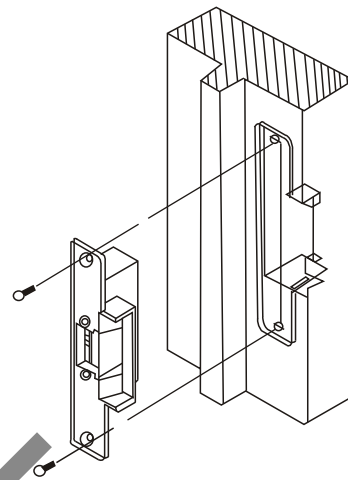

YLI ELECTRONIC

Электромеханическая защелка

Модель: YS-136NO/NC-S

Характеристики

Размеры	123 x 43 x 42 (мм)
Питание	DC 12V / DC 24V для нормально закрытых замков импульс не более 4с
Ток	320mA
Материал	Нержавеющая сталь
Тип замка	NO, NC
Подходит для	Деревянная, металлическая, ПВХ дверь
Вес	0.34кг

Схема

Установка

1 Вырежьте отверстие

2 Соберите замок и подключить питание

3 Закрепите замок

4 Готово

Подходит для

Металлическая дверь

Деревянная дверь

Подключение