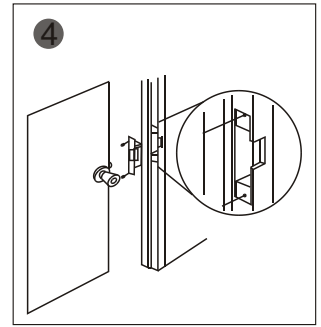

YLI ELECTRONIC

Электромеханическая защелка

Модель: YS-136NO/NC-S

Характеристики

Размеры	123 x 43 x 42 (мм)
Питание	DC 12V / DC 24V для нормально закрытых замков импульс не более 4с
Ток	320mA
Материал	Нержавеющая сталь
Тип замка	NO, NC
Подходит для	Деревянная, металлическая, ПВХ дверь
Вес	0.34кг

Схема

Установка

1 Вырежьте отверстие

2 Соберите замок и подключить питание

3 Закрепите замок

4 Готово

Подходит для

Металлическая дверь