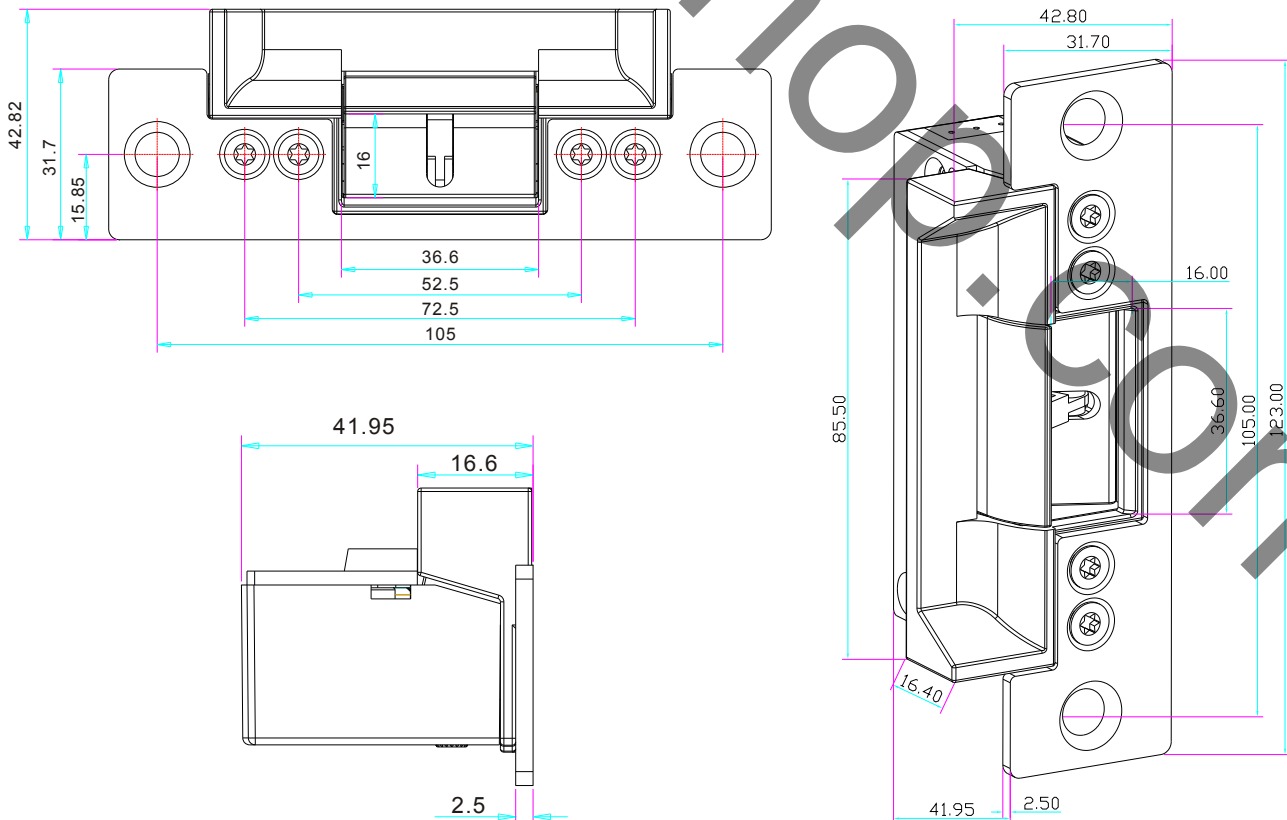

YLI ELECTRONIC

Электромеханическая защелка

Модель: YS-136NO/NC-S

Характеристики

Размеры	123 x 43 x 42 (мм)
Питание	DC 12V / DC 24V для нормально закрытых замков импульс не более 4с
Ток	320mA
Материал	Нержавеющая сталь
Тип замка	NO, NC
Подходит для	Деревянная, металлическая, ПВХ дверь
Вес	0.34кг

Схема

Установка

1 Вырежьте отверстие

2 Соберите замок и подключить питание

3 Закрепите замок

4 Готово

Подходит для

Металлическая дверь

Деревянная дверь

Подключение