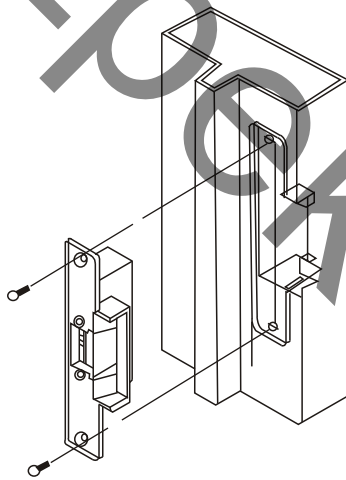

YLI ELECTRONIC

Электромеханическая защелка

Модель: YS-136NO/NC-S

Характеристики

Размеры	123 x 43 x 42 (мм)
Питание	DC 12V / DC 24V для нормально закрытых замков импульс не более 4с
Ток	320mA
Материал	Нержавеющая сталь
Тип замка	NO, NC
Подходит для	Деревянная, металлическая, ПВХ дверь
Вес	0.34кг

Схема

Установка

1 Вырежьте отверстие

2 Соберите замок и подключить питание

3 Закрепите замок

4 Готово

Подходит для

Металлическая дверь

Деревянная дверь

Подключение