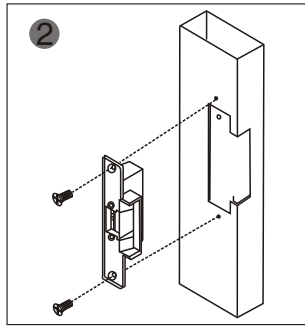

YLI ELECTRONIC

Электромеханическая защелка

Модель: YS-136NO/NC-S

Характеристики

Размеры	123 x 43 x 42 (мм)
Питание	DC 12V / DC 24V для нормально закрытых замков импульс не более 4с
Ток	320mA
Материал	Нержавеющая сталь
Тип замка	NO, NC
Подходит для	Деревянная, металлическая, ПВХ дверь
Вес	0.34кг

Схема

Установка

1 Вырежьте отверстие

2 Соберите замок и подключить питание

3 Закрепите замок

4 Готово

Подходит для

Металлическая дверь

Деревянная дверь

Подключение