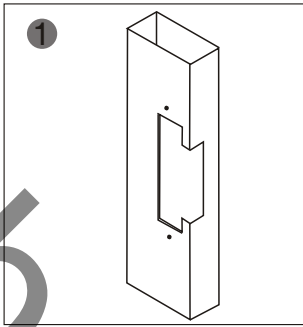

YLI ELECTRONIC

Электромеханическая защелка

Модель: YS-136NO/NC-S

Характеристики

Размеры	123 x 43 x 42 (мм)
Питание	DC 12V / DC 24V для нормально закрытых замков импульс не более 4с
Ток	320mA
Материал	Нержавеющая сталь
Тип замка	NO, NC
Подходит для	Деревянная, металлическая, ПВХ дверь
Вес	0.34кг

Схема

Установка

1 Вырежьте отверстие

2 Соберите замок и подключить питание

3 Закрепите замок

4 Готово

Подходит для

Металлическая дверь