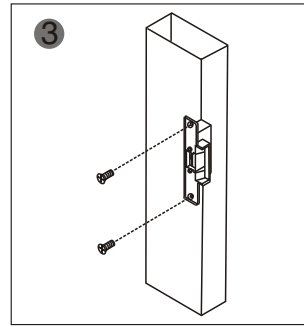

YLI ELECTRONIC

Электромеханическая защелка

Модель: YS-136NO/NC-S

Характеристики

Размеры	123 x 43 x 42 (мм)
Питание	DC 12V / DC 24V для нормально закрытых замков импульс не более 4с
Ток	320mA
Материал	Нержавеющая сталь
Тип замка	NO, NC
Подходит для	Деревянная, металлическая, ПВХ дверь
Вес	0.34кг

Схема

Установка

1 Вырежьте отверстие

2 Соберите замок и подключить питание

3 Закрепите замок

4 Готово

Подходит для

Металлическая дверь

Деревянная дверь

Подключение