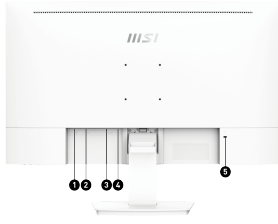

SPECIFICATIONS

Роздільна здатність	1920 x 1080 (FHD)
Технологія адаптивної синхронізації	FreeSync
Сумісність	PC, Mac, PS5™, PS4™, Xbox, Mobile, Notebook * All trademarks and the registered trademarks are the property of their respective owners.
ЯСКРАВІСТЬ (NITS)	250 cd/m2
ТИП ЖИВЛЕННЯ	External Adaptor (12V 2.5A)
ЧАСТОТА ОНОВЛЕННЯ	75Hz
ЧАС ВІДГУКУ	5ms (GTG)
ТИП МАТРИЦІ	IPS
Примітка	HDMI™: 1920 x 1080 (Up to 75Hz) DisplayPort: 1920 x 1080 (Up to 75Hz)
РОЗМІРИ КОРОБКИ (Ш X В X Г)	687 x 119 x 458 mm (27.05 x 4.69 x 18.03 inch)
РОЗМІРИ (Ш X В X Г)	613.50 x 181.10 x 462.60 mm (24.15 x 7.13 x 18.21 inch)
КУТИ НАХИЛУ МОНІТОРА	-5° ~ 20°
ВХІДНА НАПРУГА	100~240V, 50~60Hz
Кріплення VESA	75 x 75 mm
КУТИ ОГЛЯДУ	178°(H) / 178°(V)
КЕНСІНГТОНСЬКИЙ ЗАМОК	Yes
ВІДЕОПОРТИ	1x DisplayPort (1.2a) 1x HDMI™ (1.4)
Діагональ	27"
Максимальна кількість кольорів	16.7M
ТИП ПОВЕРХНІ ЕКРАНУ	Anti-glare
ПОКРИТТЯ ПАЛІТРИ sRGB	100% (CIE 1976)
КОЕФІЦІЄНТ КОНТРАСТНОСТІ	1000:1
СПІВВІДНОШЕННЯ СТОРІН	16:9
Глибина кольору (біт)	8 bits

VESA Mountable

To be mounted on the wall of your office & home with a VESA standard design which can make it completely invisible on a desk.

Display Kit Support

Providing the most convenient tool, the proper color & display mode to you while working with it everyday.

IPS Grade Panel

Instantly optimize the screen colors and brightness to ensure that you enjoy every detail at its best while creating your own on-line video

CONNECTIONS

1. 1x DisplayPort (1.2a)
2. 1x HDMI™ (1.4)
3. 1x Headphone-out
4. 1x DC-in
5. 1x Kensington Lock