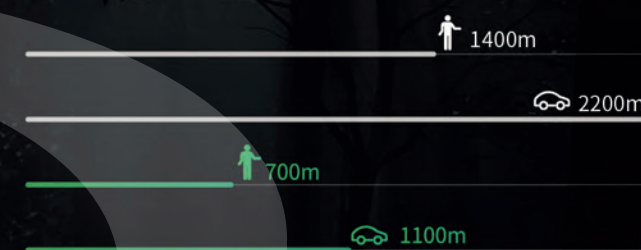

Professional

Професіонали завжди на крок попереду

Новий дизайн інтерфейсу

З численними оглядовими функціями

Відстань спостереження

Виявлення
Розпізнавання

S236E 384x288

S236 384x288

S236P 640x512

Людина (1,8м X 0,5м) Автомобіль (2,3м X 2,3м)

З питань співпраці звертайтеся за посиланням:
www.viatec.ua