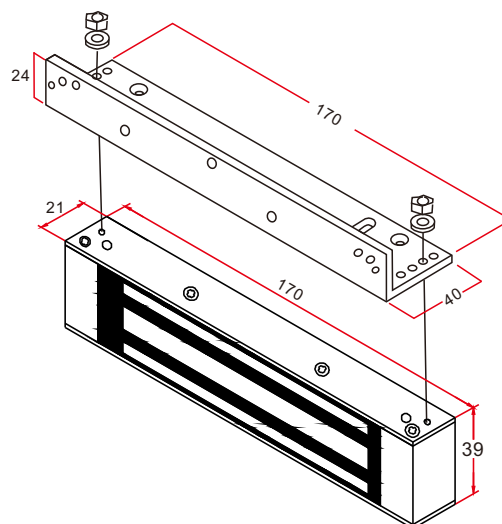

Установка L кронштейна на замок YM-180