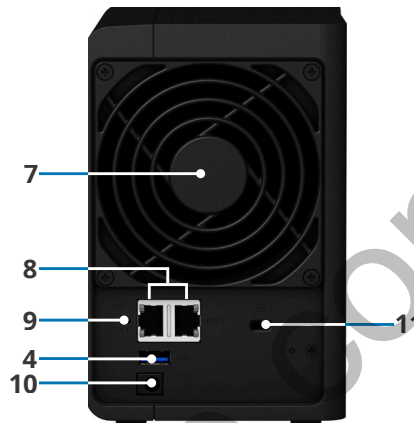

Обзор оборудования

Передняя панель

Задняя панель

1	Индикатор состояния	2	Индикатор LAN	3	Индикатор диска	4	Порт USB 3.0
5	Кнопка копирования "Сору"	6	Кнопка и индикатор питания	7	Системный вентилятор	8	Порт 1GbE RJ-45
9	Кнопка сброса	10	Порт электропитания	11	Гнездо для замка безопасности Kensington		