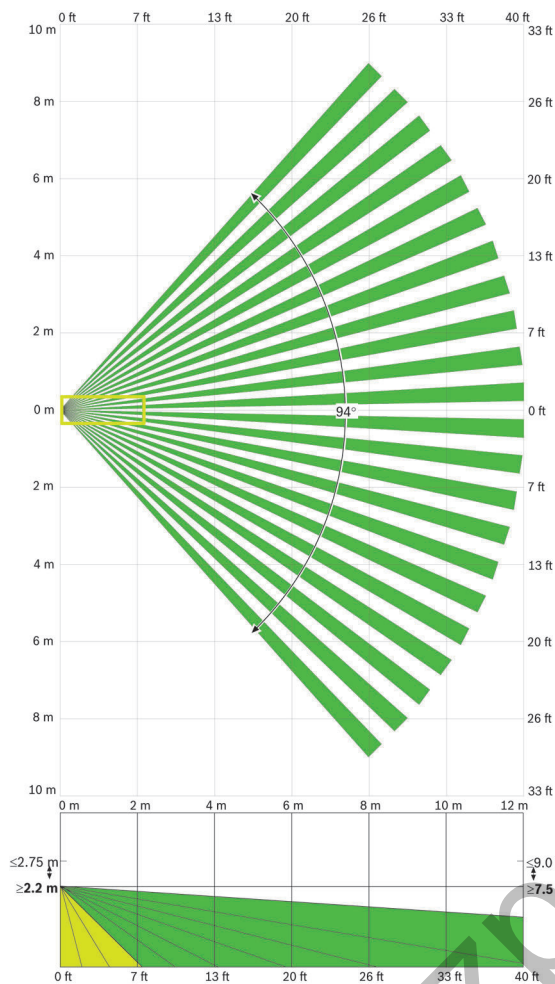

## Зоны покрытия

Зона покрытия 12 x 12 м