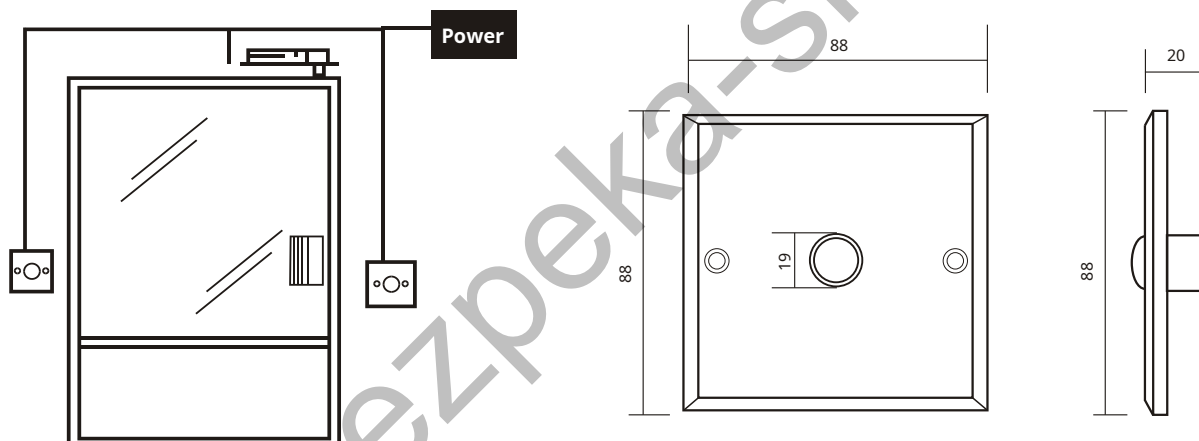

Кнопка виходу

Модель: АВК-800В

Характеристики

- Розміри: 86 x 86 x 20 (мм)
- Живлення: 3А@36VDC Max
- Матеріал: алюмінієва панель, металева кнопка - Лінійні виходи: NO/NC/COM NO - нормально відкритий замок NC - нормально закритий замок
- Діапазон робочих температур: -10~+55°C
- Вологість: 0~95%
- Вага: 0.25 кг

Схема

Підключення