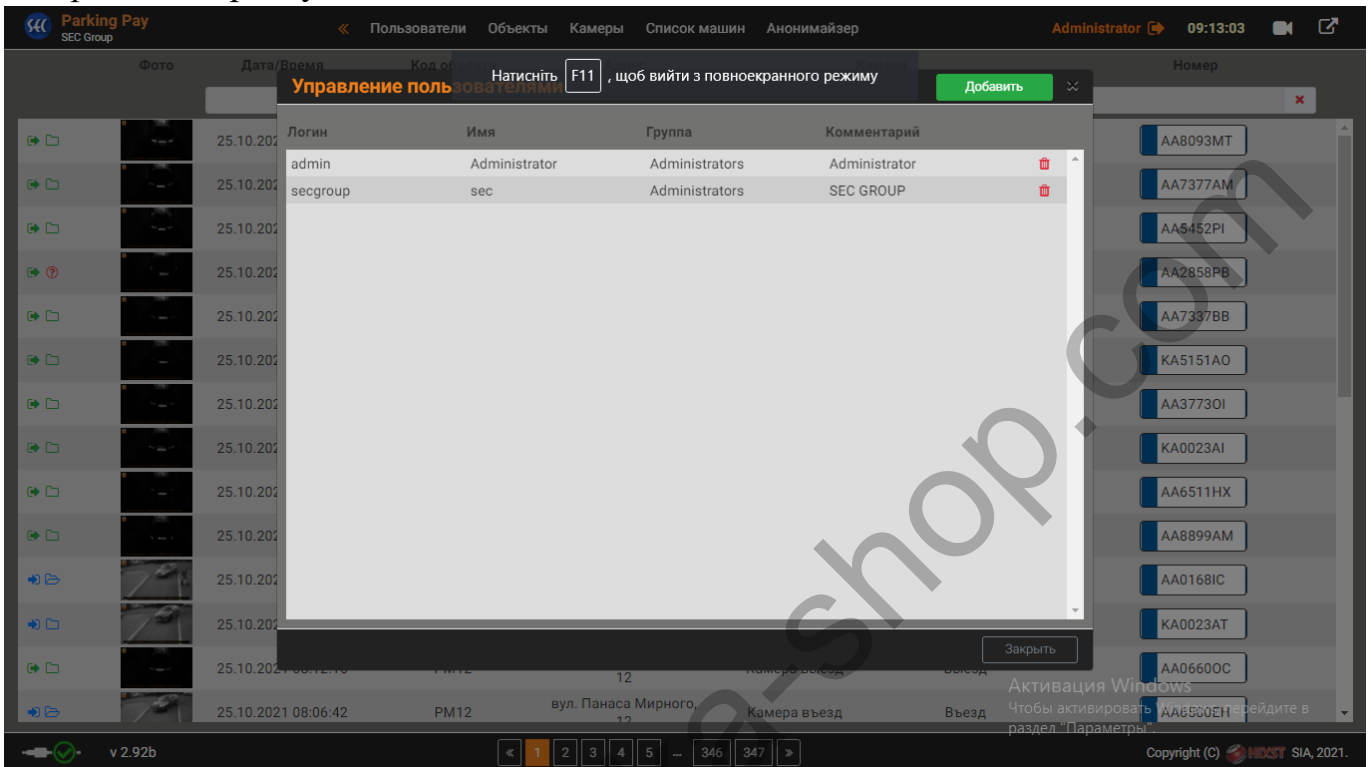

2. Налаштування системи

Сторінка «Користувачі»