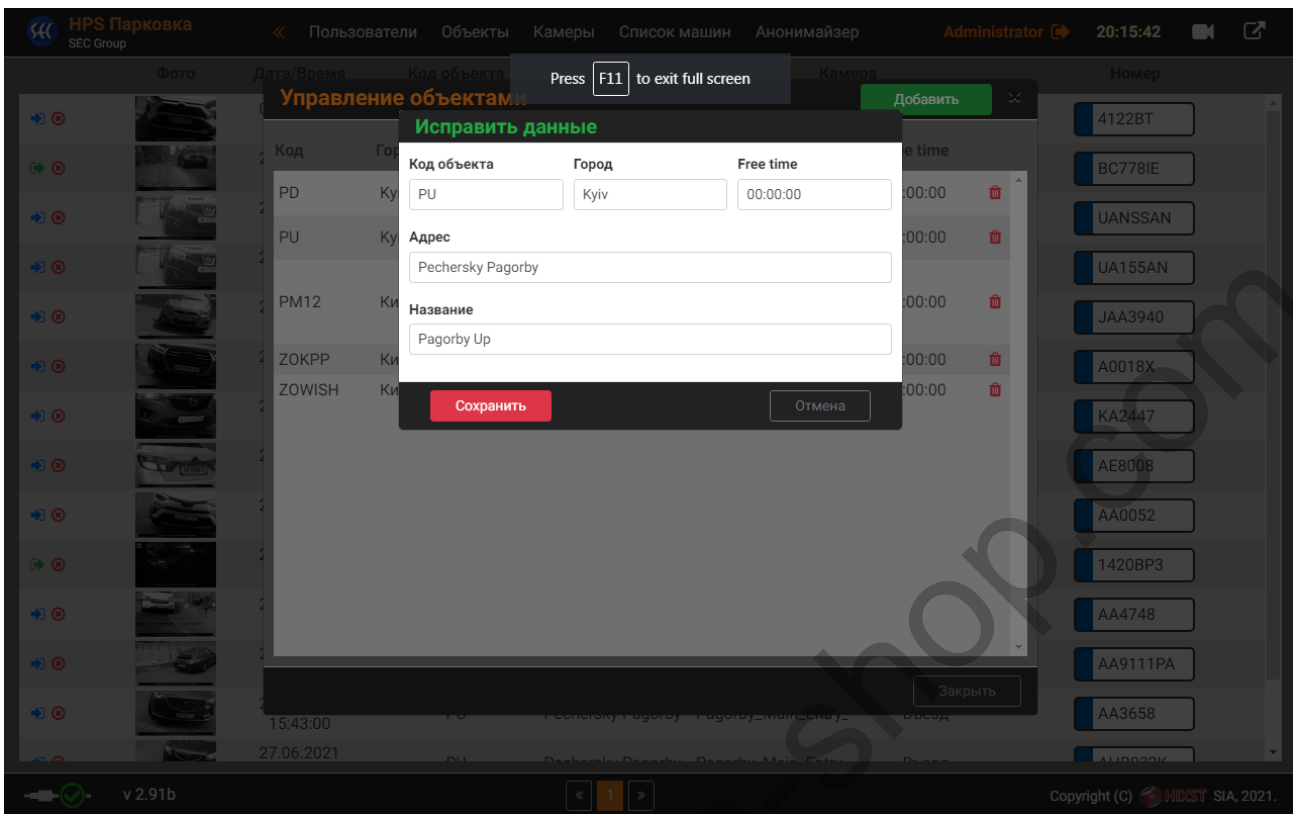

Сторінка «Об'єкти» Додавання об'єктів