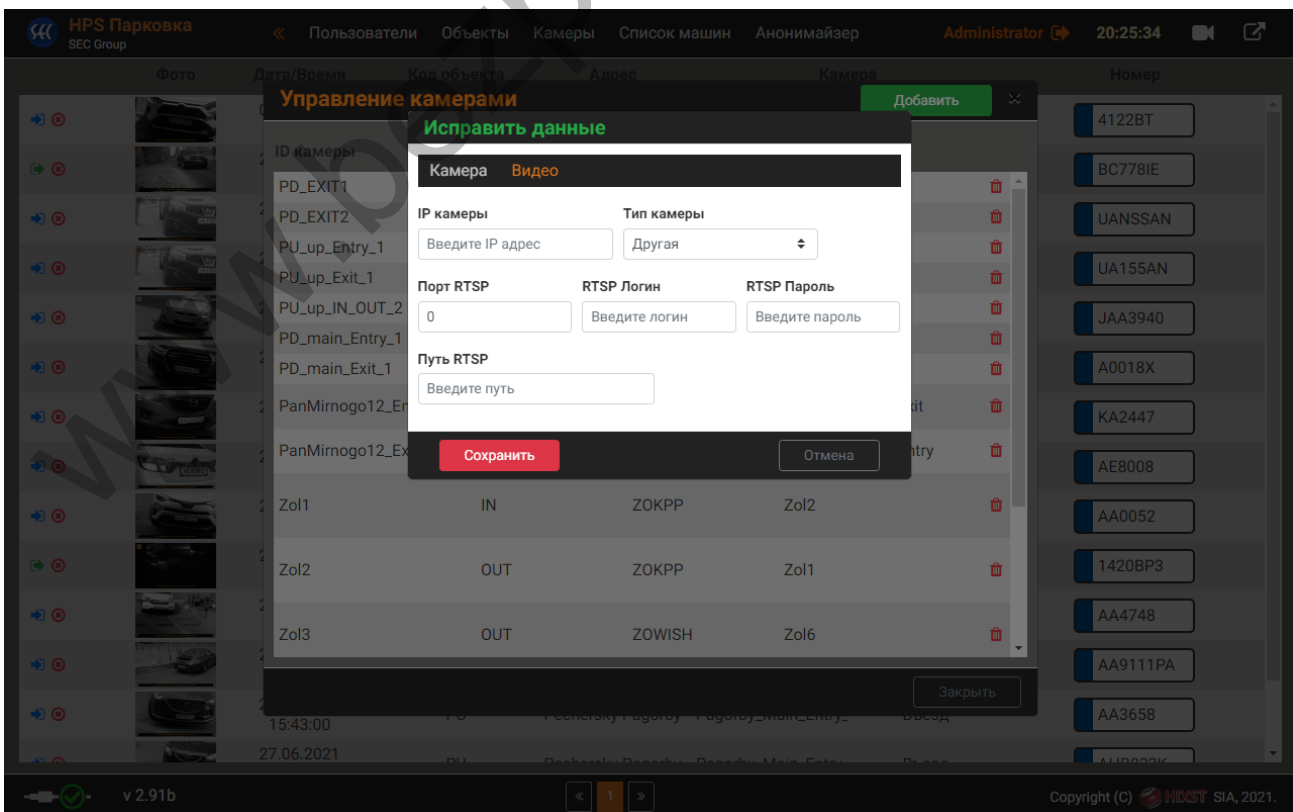

### 1.Налаштування камери

## Сторінка «Список машин»

1. Додавання машин

2. Вімкнення функції «Охрана на парковці»

3. Додавання машини в «Дозволені» / «Заборонені» на парковці

4. Експорт даних в файл Excel

5. Пошук по списку (ввідкривається/зачинається шляхом натискання на назву колонки списку)