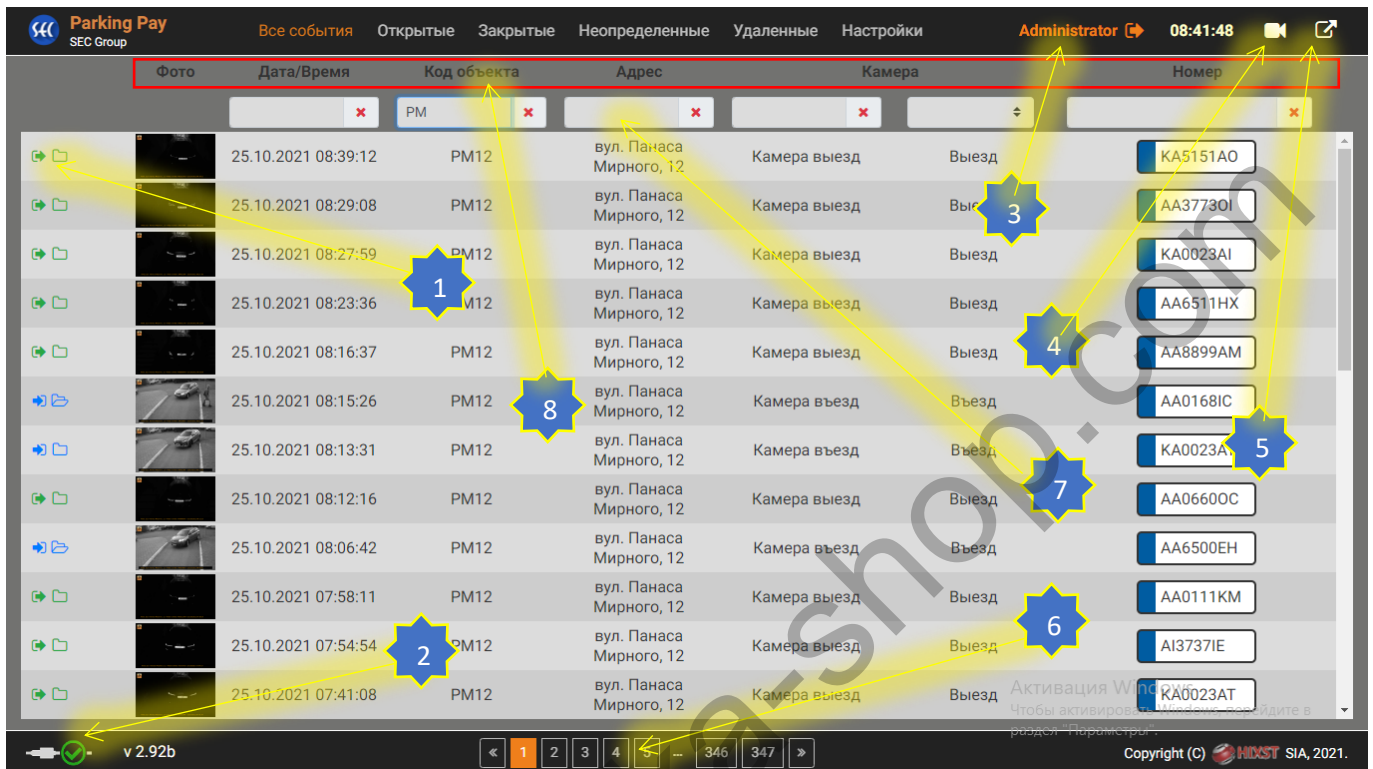

Головна сторінка

Склад пунктів МЕНЮ головної сторінки

- всі події;
- відчинені (сесії парковки);
- зачинені;
- не визначені;
- видалені;
- налаштування;

Допоміжна інформація:

1. Спеціальні піктограмами визначення події (заїзд, в'їзд, відкриті/зачинені сесії)
2. Показчик з'єднання з сервером
3. Логін користувача
4. Керування IP модулями та Online відображення RTSP потоку з камер
5. Повноекранний режим
6. «Пожинактор» перехід по закладках у пунктах МЕНЮ.
7. Фільтр по колонках інтерфейсу (виклик/прибирання фільтра здійснюється шляхом натискання лівою кнопкою «миші» на назві будь-якої колонки інтерфейсу)
8. Колонки інтерфейсу програми.