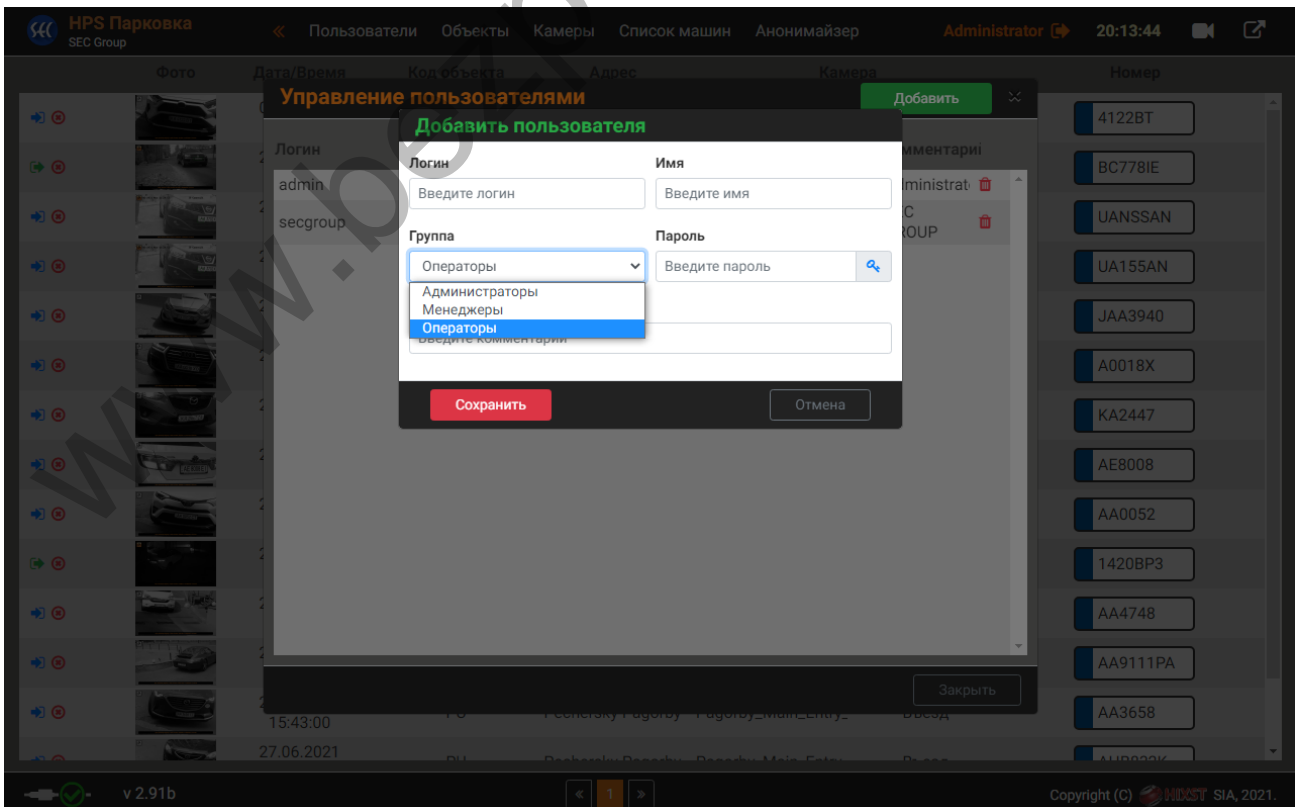

Сторінка «Користувачі» Додавання користувачів