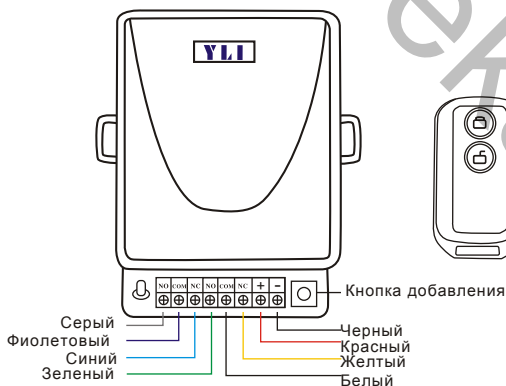

YLI ELECTRONIC

Радиоконтроллер WBK-400-2-12

Характеристики

- Размеры: 60Lx42Wx28H(mm)
- Питание: DC12V/12mA
- Выходы: NO\NC\COM, NO\NC\COM
- Частота передачи: 433.92MHZ
- Расстояние передачи: 50m
- Количество пультов: 29max
- Вес: 0.12kg

Подключение

Режимы работы

① ② ③

- ① Кнопка "замок" открывает на 3 сек
- ② Кнопка "замок" закрывает, кнопка "откл. замок" открывает
- ③ Кнопка "замок" открывает и закрывает