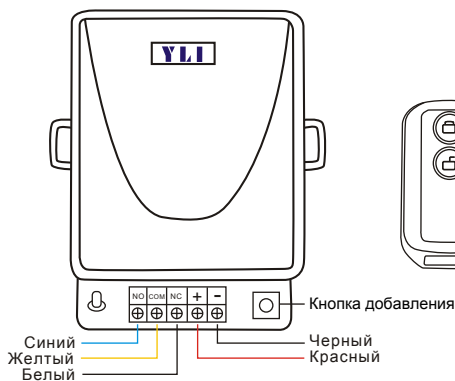

YLI ELECTRONIC

Радиоконтроллер WBK-400-1-12

Характеристики

- Размеры: 60Lx42Wx28H(mm)
- Питание: DC12V/12mA
- Выходы: NO\NC\COM
- Частота передачи: 433.92MHZ
- Расстояние передачи: 50m
- Количество пультов: 30max
- Вес: 0.09kg

Подключение