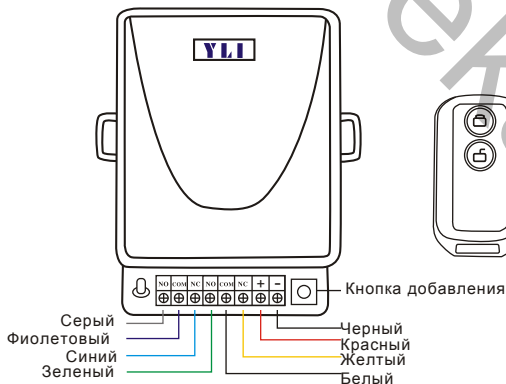

YLI ELECTRONIC

Радиоконтроллер

WBK-400-2-24

Характеристики

Размеры: 60Lx42Wx28H(mm)

Питание: DC24V/12mA

Выходы: NO\NC\COM, NO\NC\COM

Частота передачи: 433.92MHZ

Расстояние передачи: 50m

Количество пультов: 29max Вес:

0.12kg

Подключение

Режимы работы

①

②

③

① Кнопка "замок" открывает на 3 сек

② Кнопка "замок" закрывает, кнопка "откл. замок" открывает

③ Кнопка "замок" открывает и закрывает