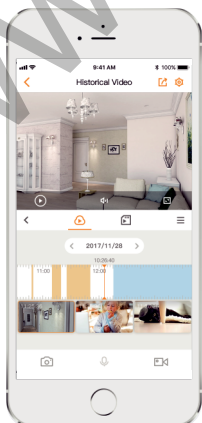

Wi-Fi, 2 x 2 MIMO

IEEE802.11b/g/n (2,4 ГГц)

Слот для карты памяти Micro SD

Поддержка локального хранения до 256 Гб

Облачный сервис

Видео в реальном времени, хранение записей, сигналы тревоги и многое другое