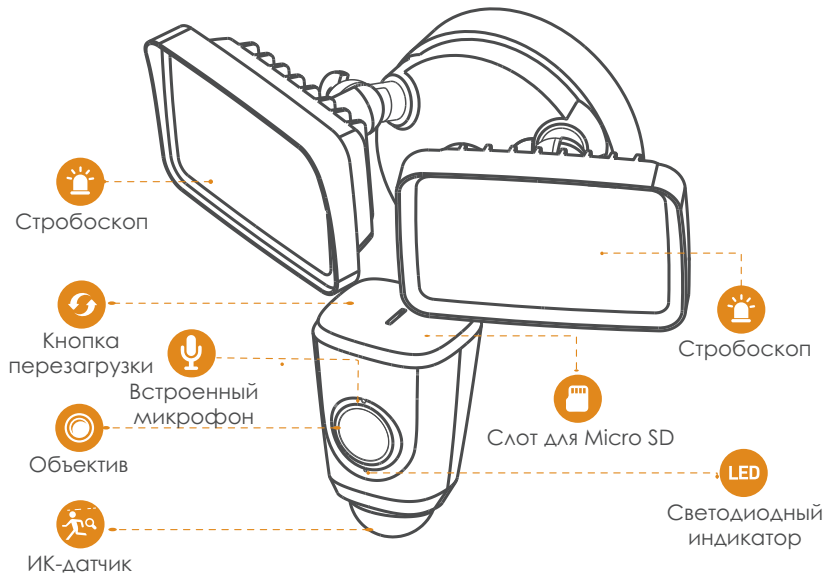

Технические характеристики

Видеокамера

1/2.7" 2 Мп CMOS,
2Мп (1920 x 1080)
Дальность ИК-подсветки до 10м
Фиксированный объектив 2.8мм
Угол обзора: 114° (Г.), 66° (В.), 137° (Д.)

Видео и Аудио

Сжатие видео: H.265/H.264
До 25 к/с
Цифровое увеличение 16x
Встроенный микрофон и динамик, сирена 110 дБ
Встроенный стробоскоп

Управление уведомлениями

Детекция движения
Настраиваемые зоны

Дополнительный интерфейс

Поддержка Micro SD до 256 ГБ
Кнопка перезагрузки

Сеть

Wi-Fi: IEEE802.11b/g/n, до 100м на открытой местности
Внутренние двойные антенны, 2 x 2 MIMO
CGI
Приложение Imou: iOS, Android

Стробоскоп

Яркость: 2000 лм
Цветовая температура: 3000K
3 режима работы: вручную, активация при движении ИК-датчиком, темное время суток: настраиваемая зона и расстояние
Обзор на 270°, расстояние 10 м

Общие данные

Питание: AC 100~240 В
Потребляемая мощность: <40 Вт
Рабочие условия: -30°C~+50°C
Относительная влажность менее 95%
Класс защиты IP65
Размеры: 237.2 × 317.3 × 171.8мм
Вес: 1800г.
CE, EAC

Комплект поставки

Камера Floodlight, 1 шт.
Краткое руководство пользователя, 1 шт.
Крючок, 1 шт.
Соединительных зажима, 3 шт.

Крепежный винт, 1 шт.
Винта для кронштейна, 4 шт.
Комплект шурупов, 1 шт.
Монтажная пластина, 1 шт.