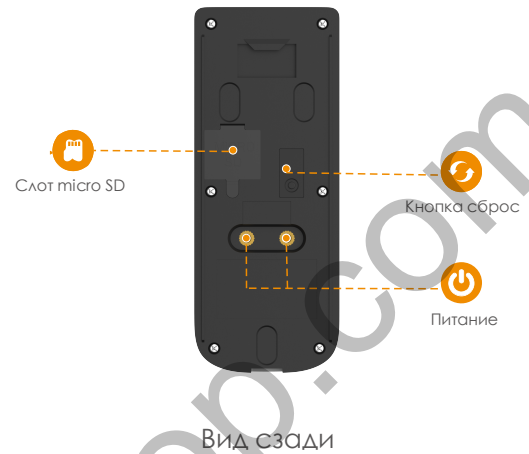

Технические характеристики

Видеокамера

1/2.7" 2Мп CMOS
2Мп (1920 x 1080)
Ночной режим: Дальность ИК-подсветки 5м.
Фиксированный объектив 1.9мм
Угол обзора: 140° (Г.), 158° (Д.)

Видео и Аудио

Сжатие видео: H.264
Сжатие аудио: G.711
До 20 к\с
Двусторонняя аудиосвязь
Подавление эффекта эхо

Управление уведомлениями

Уведомления о звонках
ИК-датчик
Настраиваемая зона работы ИК-датчика

Сеть

Wi-Fi: IEEE802.11b/g/n, 2.4 ГГц
Приложение Imou: iOS, Android

Дополнительные интерфейсы

Слот micro SD (до 64Гб)
Встроенные микрофон и динамик
Кнопка сброс
Порт питания micro USB

Общие данные

Питание AC 16~24В, DC 12/24В
Потребление: < 9 Вт
Накладной монтаж
Рабочие условия: -20°C~+50°C,
относительная влажность менее 95%
Размеры: 119 x 47 x 29.3мм
Вес: 200г.
CE, EAC

Комплект поставки

- Дверной видеозвонки, 1 шт.
- Краткое руководство пользователя, 1 шт.
- Кронштейн для накладного монтажа, 1 шт.
- Кабель, 1 шт
- Набор звонка, 1 шт

- Комплект шурупов, 1 шт.
- Горизонтальный уровень, 1 шт.
- Бита отвертки, 1 шт
- Ручка отвертки, 1шт