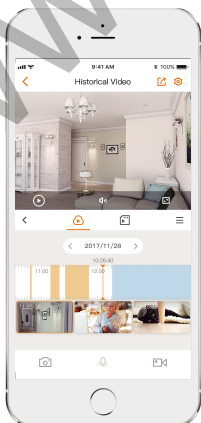

Видеозвонок проводной

Дверной видеозвонок с Wi-Fi

Проводной дверной видеозвонок 1080P Full HD со сверхшироким углом обзора, позволяет увидеть посетителей вашего дома используя смартфон. Общайтесь с гостями через сотовый телефон где бы вы ни были.

Разрешение видео HD

2Мп (1920 x 1080)

**Объектив со сверхшироким
углом обзора**

По горизонтали: 140°

ИК-датчик

По горизонтали: 120°, 5м.

Ночной режим

Дальность ИК-подсветки 5м.

Двусторонняя аудиосвязь

Двусторонняя аудио- и видеосвязь
в реальном времени

Питание

AC 16~24В, DC 12/24В

Облачный сервис

Подключение к облаку, облачное
хранилище

Wi-Fi

IEEE802.11b/g/n (2,4 ГГц)