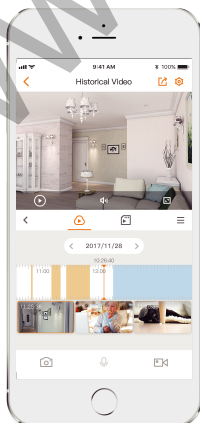

Dome Lite

Купольная Wi-Fi камера 1080P H.265

Dome Lite обеспечивает 2-мегапиксельный мониторинг в режиме реального времени с возможностью выбора объектива 2,8 мм или 3,6 мм, поддерживает новейшее сжатие H.265, что позволяет сэкономить до 50% пропускной способности и хранилища. Обнаружение движения в режиме реального времени и мгновенное оповещение позволяют вам быть в курсе того, что происходит с вашей собственностью в любое время и в любом месте.

Уведомление о тревоге

Отправляет мгновенные оповещения о движении на ваш мобильный телефон

Слот micro SD

Поддержка Micro SD до 128 ГБ

Wi-Fi

IEEE802.11b/g/n (2,4 ГГц)

Облачный сервис

Потоковое видео, хранение данных и другие возможности