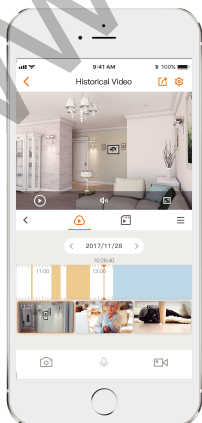

Разрешение видео 1080P FHD

Вы можете увидеть больше, чем при разрешении 720P

Отпугивание

Отпугивание нежелательных посетителей с помощью встроенных прожектора и сирены 110 дБ

Кодек H.265

Сохраняйте видео отличного качества, занимая меньше места на диске.

Двусторонняя аудиосвязь

Оставайтесь на связи с членами семьи и домашними животными

ИК-датчик

Высококачественный пассивный ИК датчик для уменьшения ложных тревог

IP67

Подходит для установки на улице

Wi-Fi

IEEE802.11b/g/n (2,4 ГГц)

Слот micro SD

Поддержка Micro SD до 128 ГБ

Облачный сервис

Потоковое видео, хранение данных, уведомления о тревоге и другие возможности

Следите за тем, что вам важно

С облачным сервисом у вас будет доступ к оборудованию, пока есть выход в сеть Интернет. Вы сможете вести постоянную запись видео или по детекции движения в облако и воспроизводить их в любое время в любом месте.