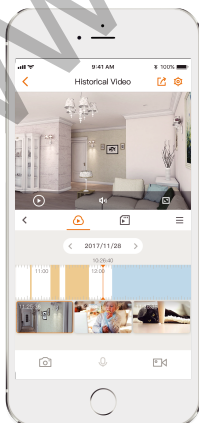

Wi-Fi

IEEE802.11b/g/n (2,4 ГГц)

Следите за тем, что вам важно

С облачным сервисом у вас будет доступ к устройству, пока есть выход в сеть Интернет. Вы сможете вести постоянную запись видео или по детекции движения в облако и воспроизводить их в любое время в любом месте.