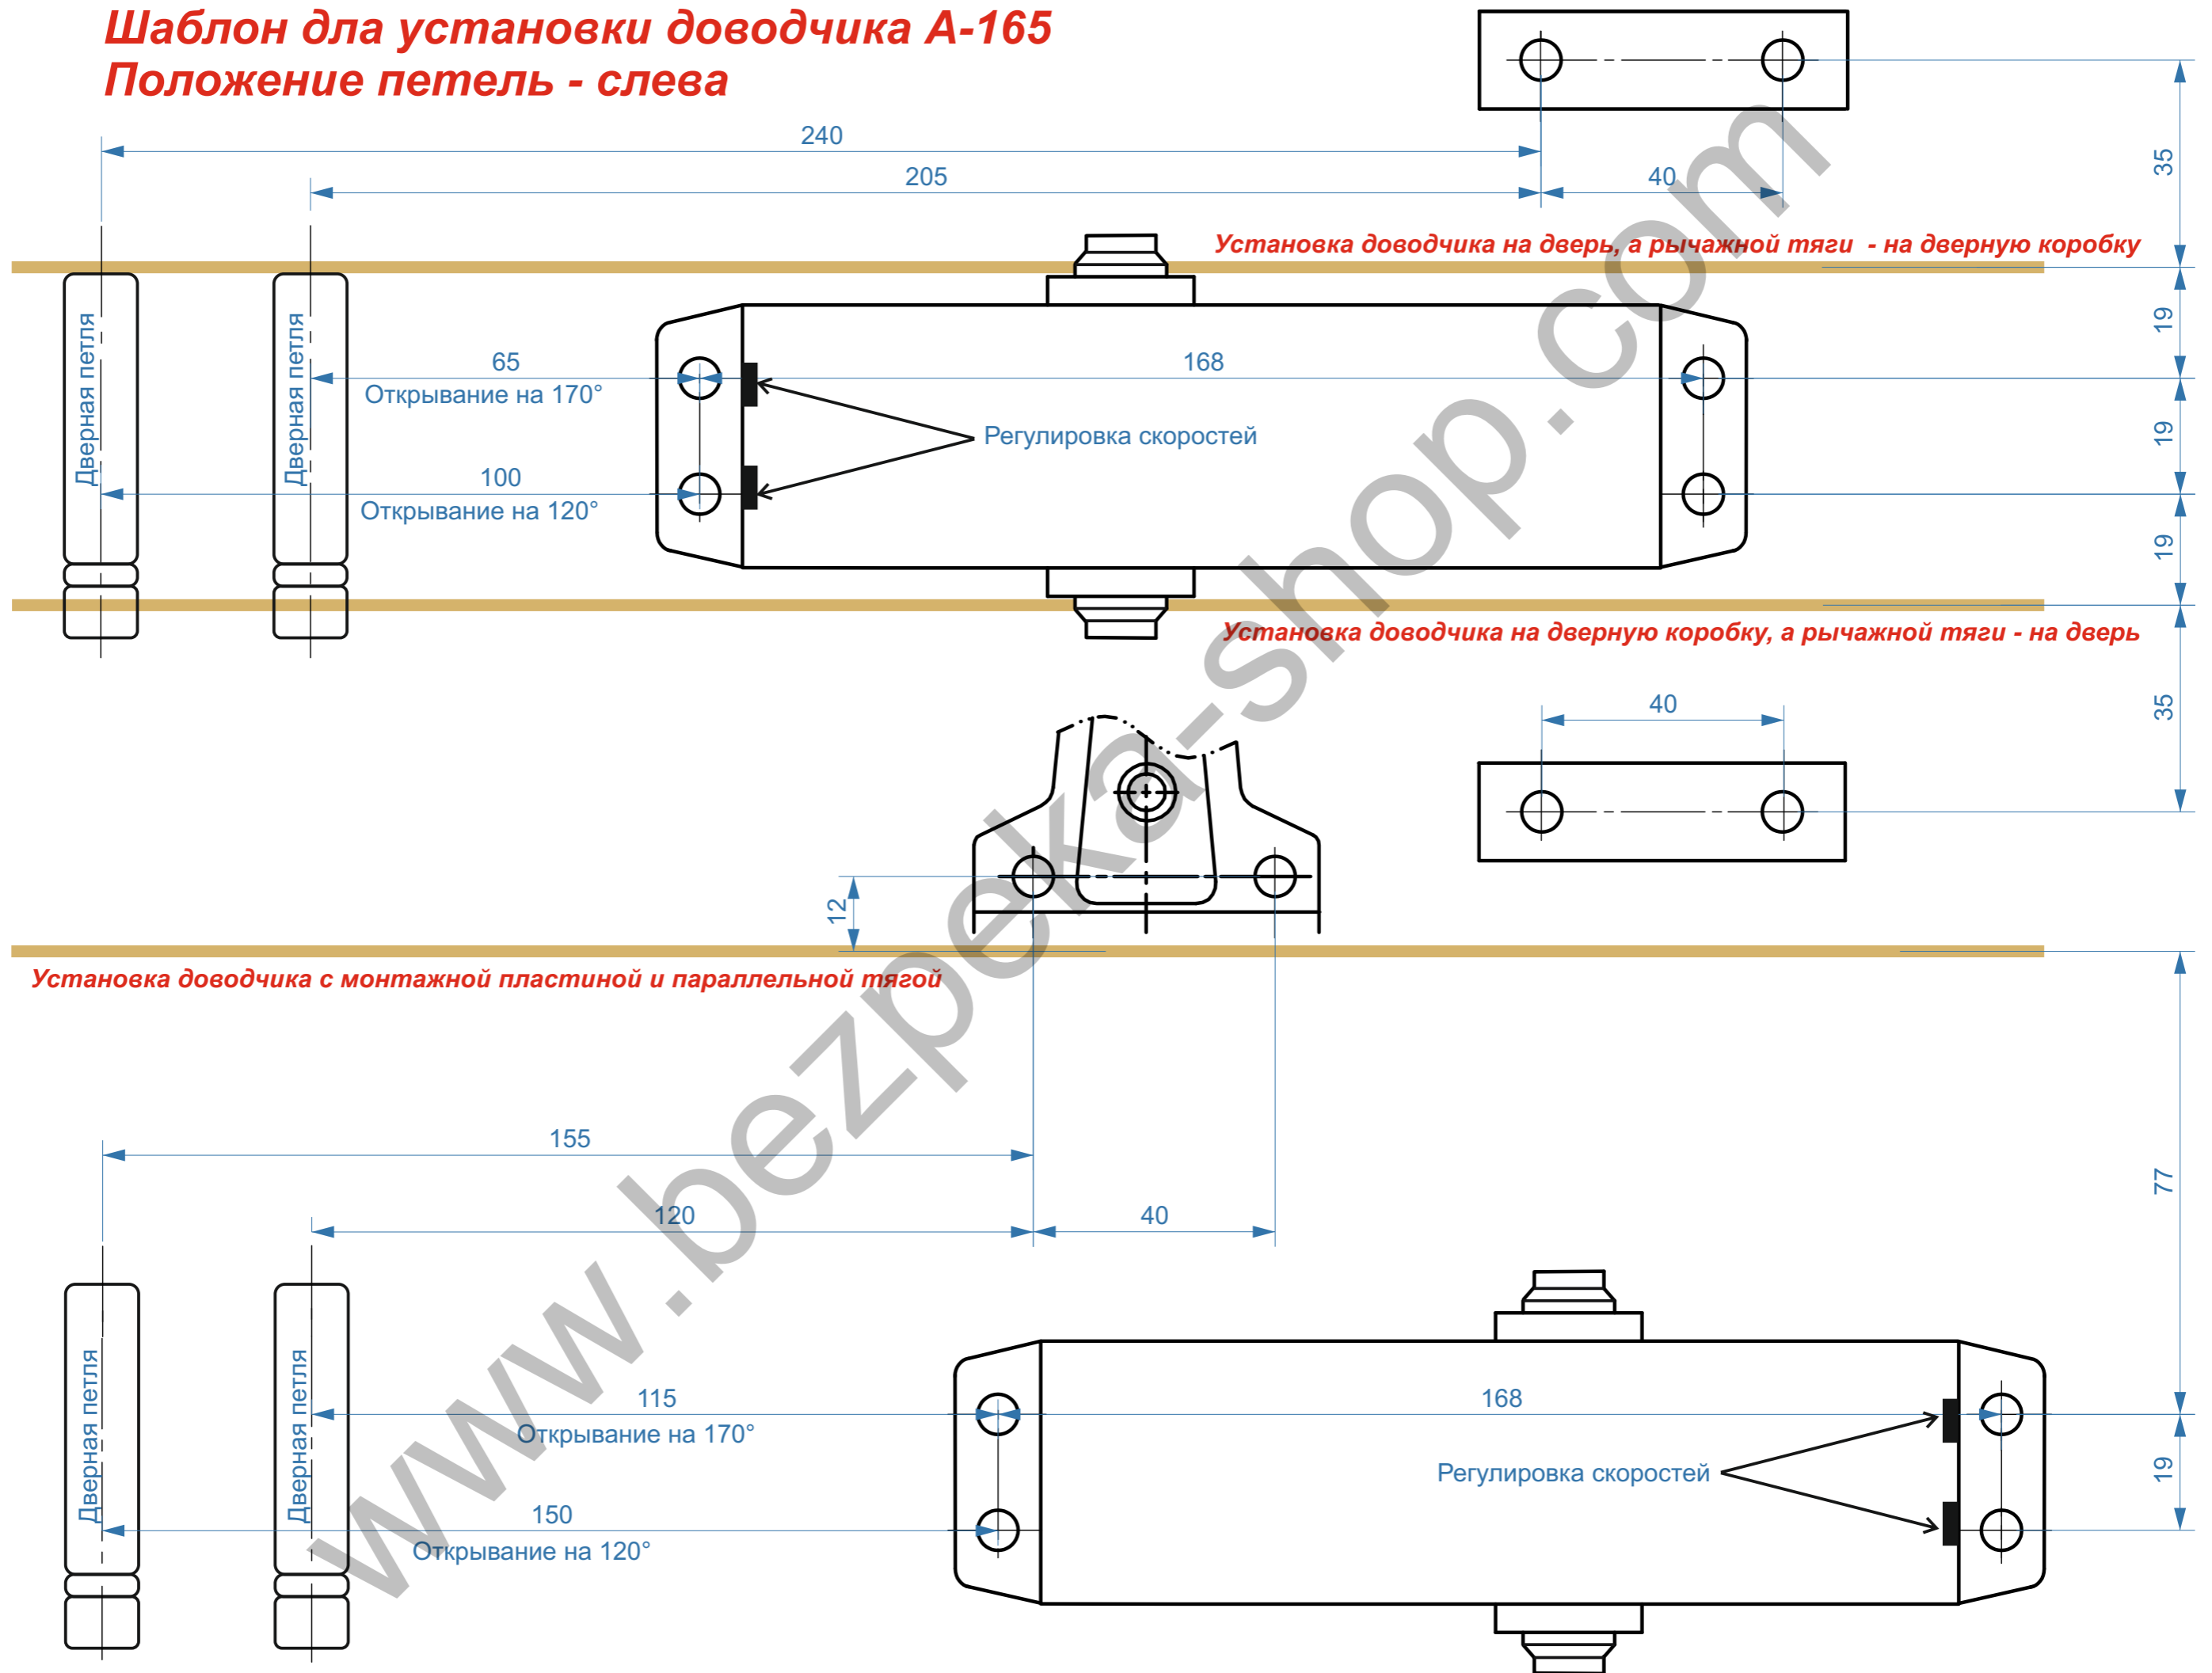

Шаблон для установки доводчика А-165

Положение петель - слева

**Шаблон для установки доводчика А-165
Положение петель - справа**