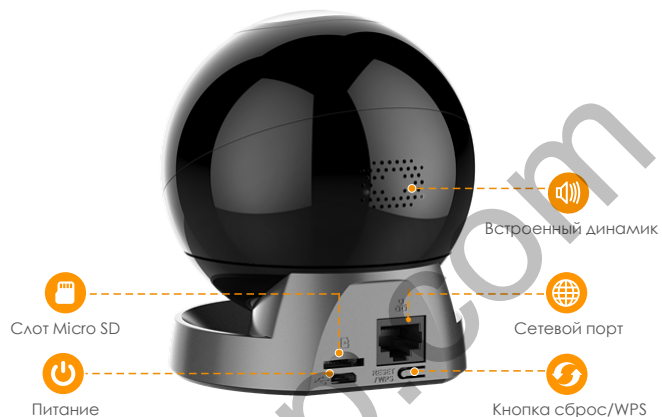

Получайте немедленные уведомления, находясь вне дома

Облачный сервис

Потоковое видео, хранение данных и другие возможности

Слот Micro SD

Поддержка Micro SD до 128 ГБ

Wi-Fi

IEEE802.11b/g/n (2,4 ГГц)

Следите за тем, что вам важно

Вид спереди

Вид сзади

Технические характеристики

Видеокамера

1/2.7" 2Мп CMOS
 2Мп (1920 x 1080)
 Дальность ИК-подсветки до 10м
 Фиксированный объектив 3.6мм
 Угол обзора: 89° (Г.), 48° (В.), 107° (Д.)
 Поворот 0~355° по горизонтали и 0°
 ~90° по вертикали