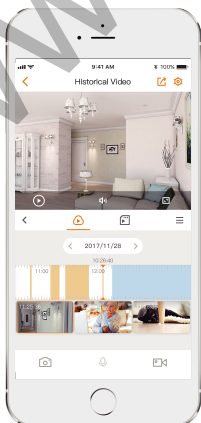

Получайте немедленные уведомления, находясь вне дома

Облачный сервис

Потоковое видео, хранение данных и другие возможности

Слот Micro SD

Поддержка Micro SD до 128 ГБ

Wi-Fi

IEEE802.11b/g/n (2,4 ГГц)

Следите за тем, что вам важно