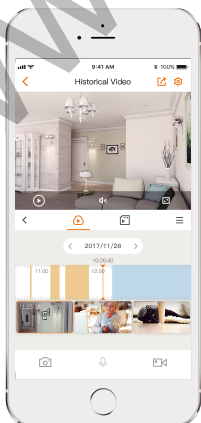

Imou

Ranger 2

Поворотная Wi-Fi видеочка 1080P H.265 с технологией панорамной съемки

С возможностью прямого мониторинга 1080P Full HD, панорамы 0 ~ 355 ° и наклона -5 ~ 80 ° Ranger 2 обеспечивает полное покрытие каждого уголка вашего дома. Функция обнаружения людей быстро находит объекты на изображениях и немедленно отправляет вам уведомление. Режим конфиденциальности помогает сохранить личное пространство, когда вы дома, а функция Smart Tracking позволяет камере следить за движущимися объектами, когда она обнаруживает движение.

-  **Разрешение видео 1080P FHD**
Вы можете увидеть больше, чем при разрешении 720P
-  **Интеллектуальное видеонаблюдение**
Автоматическое отслеживание движущихся объектов
-  **Приватный режим**
Скрыть объектив, чтобы сохранить приватность
-  **Обнаружение человека**
Быстро находит людей проникших в дом
-  **Тревожный сигнал по звуковому сигналу**
Отправляет оповещения на ваш смартфон при обнаружении нетипичного звука
-  **Уведомление о тревоге**
Отправляет мгновенные оповещения на ваш мобильный телефон при в момент обнаружения действия
-  **Встроенная сирена**
Отпугивает чужаков от дома
-  **Диверсифицированное хранилище**
Поддерживает NVR, облачное хранилище или карту Micro SD (до 256 ГБ)
-  **Двусторонняя аудиосвязь**
Оставайтесь на связи с членами семьи и домашними животными

Вид спереди

Вид сзади

Технические характеристики

Видеокамера

1/2.7" 2Мп CMOS
 2Мп (1920 x 1080)
 Дальность ИК-подсветки до 10м
 Фиксированный объектив 3.6мм
 Угол обзора: 93° (Гориз), 48° (Верт), 115° (Диал)
 Поворот 0~355° по горизонтали и -5°~80° по вертикали