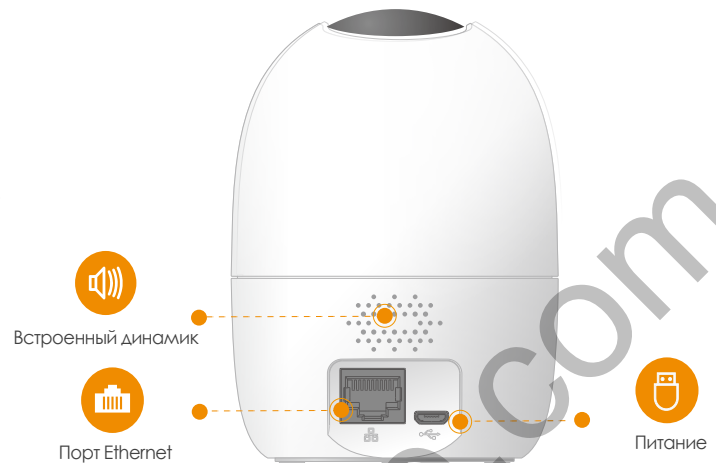

Вид сзади

Технические характеристики

Видеокамера

1/2.7" 2Мп CMOS
2Мп (1920 x 1080)
Дальность ИК-подсветки до 10м
Фиксированный объектив 3.6мм
Угол обзора: 93° (Гориз), 48° (Верт), 115° (Диал)
Поворот 0~355° по горизонтали и -5°~80° по вертикали

Видео и Аудио

Сжатие видео: H.265/H.264
До 25 к\с
Цифровое увеличение 16x
Двусторонняя аудиосвязь

Управление уведомлениями

Детекция движения
Обнаружение человека
Настраиваемая область
Трев. сигнал по звуковому сигналу

Сеть

Wi-Fi: IEEE802.11 b/g/n, до 50м на открытой местности
Приложение imou: iOS, Android
onvif

Вспомогательные интерфейсы

Слот micro SD (до 256Гб)
Встроенные микрофон и динамик
Кнопка WPS/Сброс

Общие данные

Питание DC 5В/1А
Потребление: < 3,5 Вт
Рабочие условия: -10°C~+45°C
Относительная влажность менее 95%
Размеры: 106.1 x 77.4 x 77.4мм
Вес: 238 гр
CE, EAC

Комплект поставки

- Видеокамера, 1 шт.
- Краткое руководство пользователя, 1 шт.
- Блок питания, 1 шт.
- Кабель питания, 1 шт.
- Комплект шурупов, 1 шт.
- Монтажная пластина, 1 шт.
- Шаблон разметки, 1 шт.